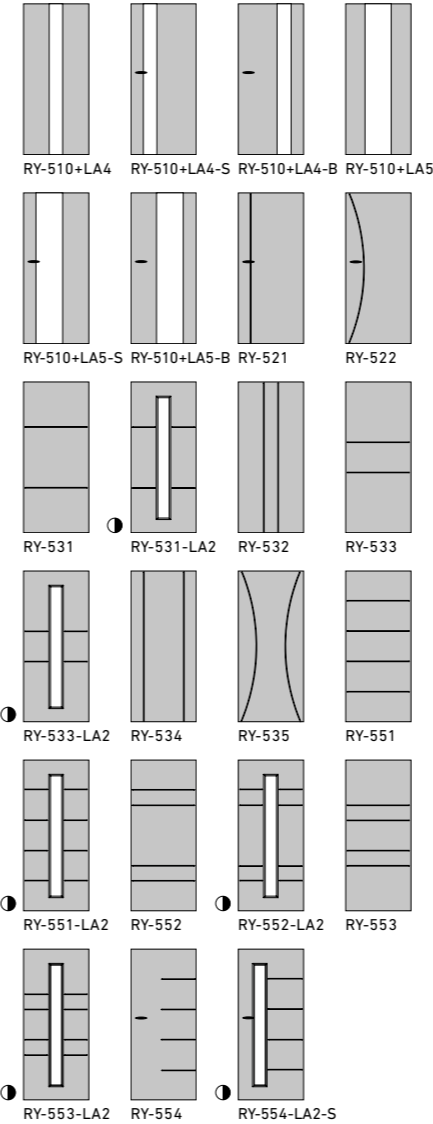

ROYAL-PROGRAMM
PROGRAMME ROYAL

ROYAL 500 (LISENEN-TÜREN)
ROYAL 500 (PORTES-INSERTS)