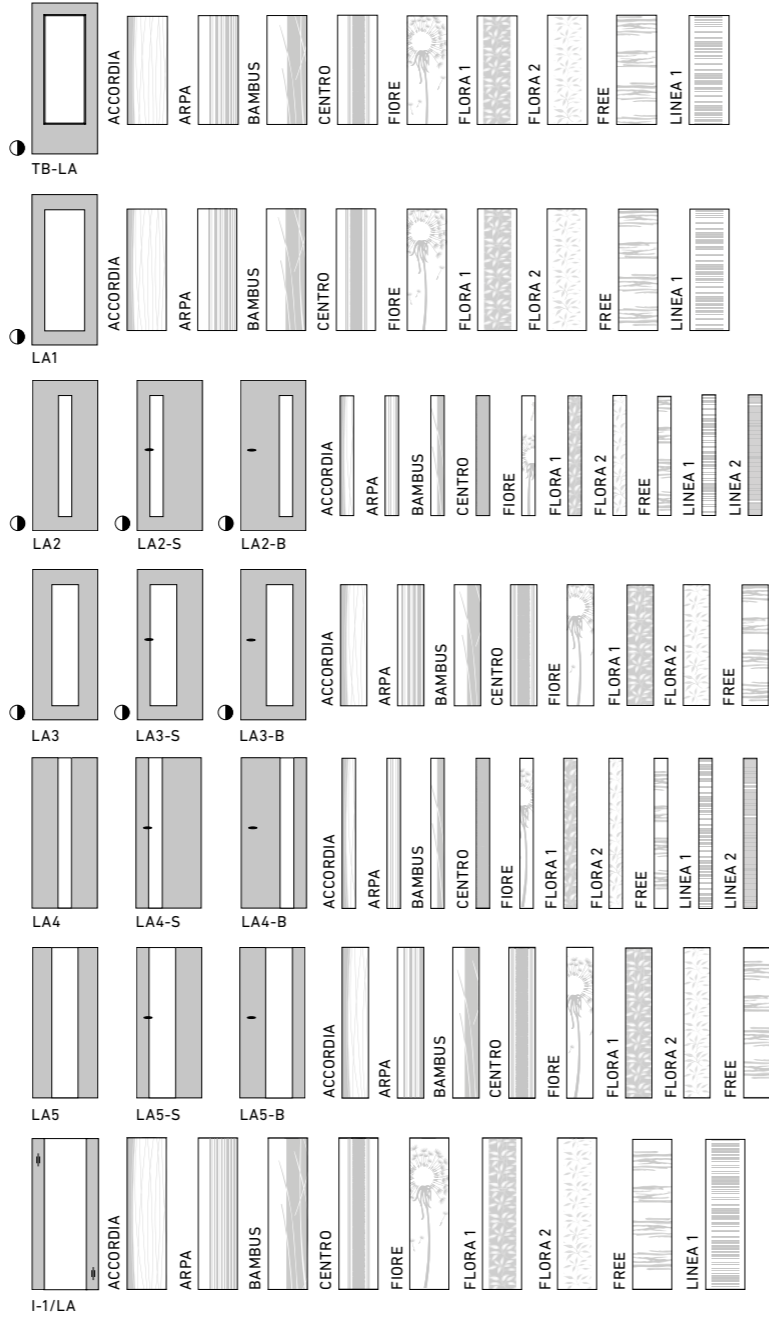

LICHTAUSSCHNITTGLÄSER
OCULUS AVEC VERRES

Lichtausschnittgläser in Ornamentglas
(ESG 4 mm. Bei LA4, LA5 und I-1/LA ESG-H 8 mm)

- Altdeutsch K-Weiß
- Eisblumenglas (nicht als ESG erhältlich)
- Barock weiß
- Chinchilla weiß
- Float klar (Klarglas)
- Float satiniert
- Gothik weiß
- Gussantik weiß
- Cathedral weiß
- Mastercarre weiß
- Masterlens
- Masterligné
- Masterpoint
- Float bronze
- Float grau
- Pave weiß
- Silvit 178 weiß
- Uadi weiß
- Wood1-DA
- Wood1-DQ
- Wood2-DA
- Wood2-DQ