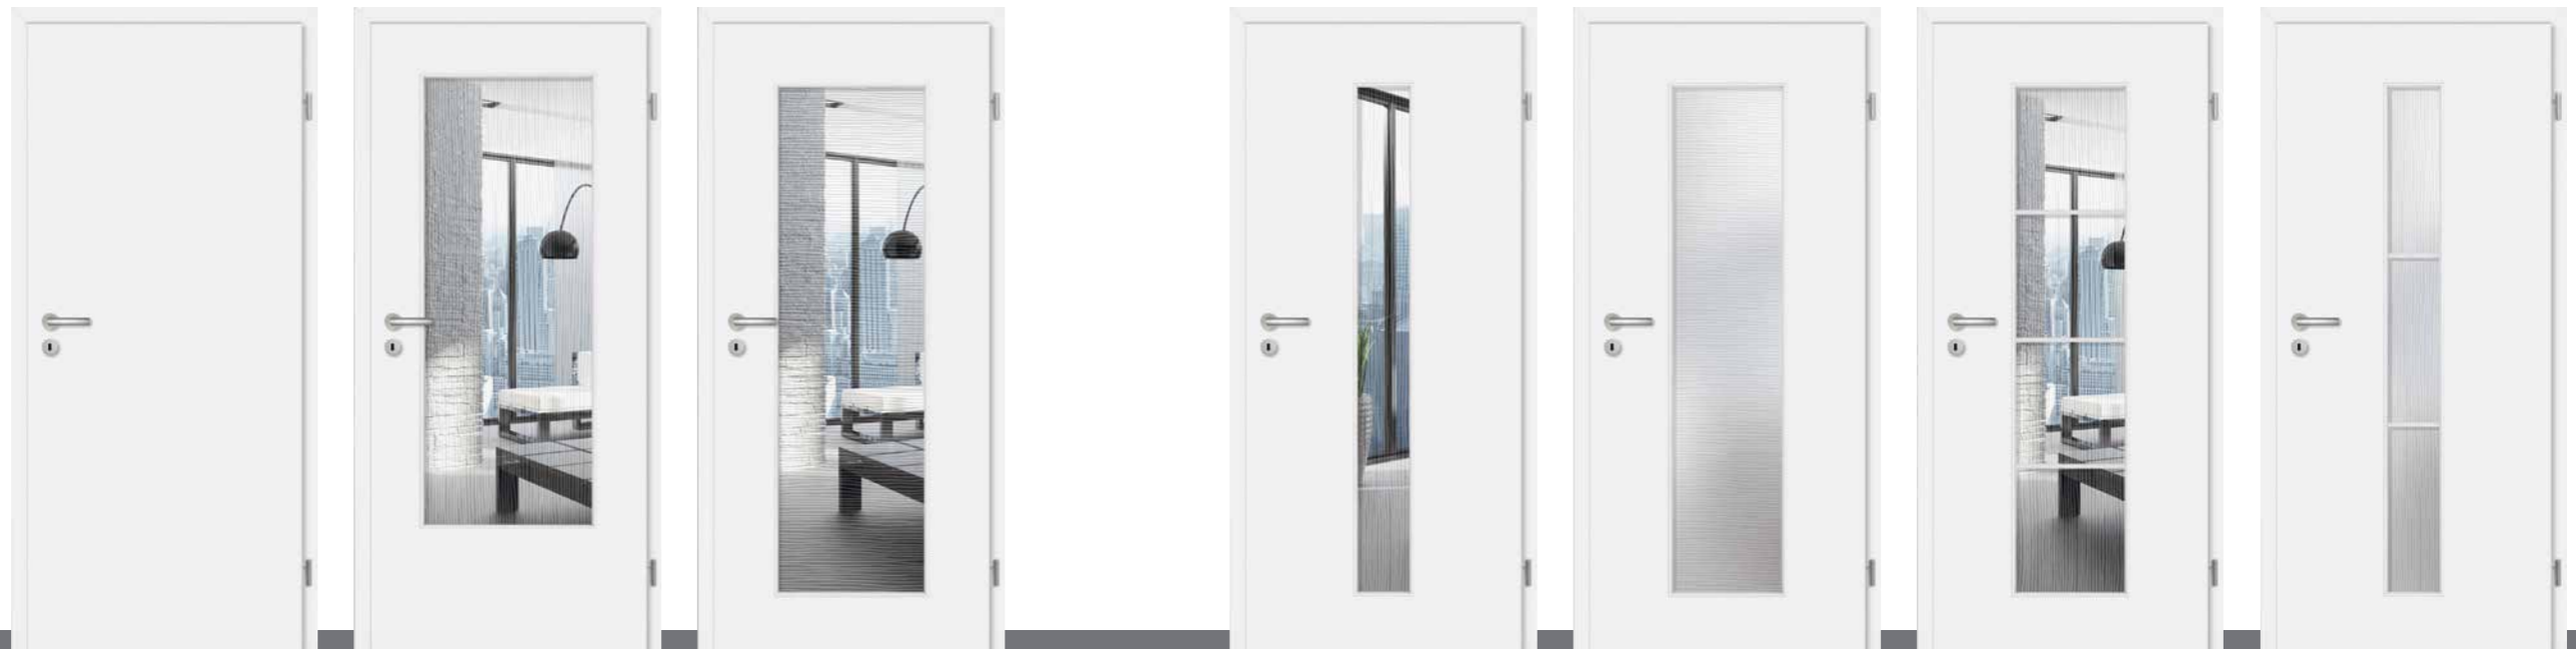

1 MODELL: TB-DA
MODÈLE: TB-DA
F

2 MODELL: TB-LA-DA
GLAS: WOOD1-DA
MODÈLE: TB-LA-DA
VERRE: WOOD1-DA
F

3 MODELL: TB-LA1-DA
GLAS: WOOD1-DQ
MODÈLE: TB-LA1-DA
VERRE: WOOD1-DQ
F

4 MODELL: TB-LA2-DA
GLAS: WOOD1-DA
MODÈLE: TB-LA2-DA
VERRE: WOOD1-DA
F

5 MODELL: TB-LA3-DA
GLAS: WOOD2-DQ
MODÈLE: TB-LA3-DA
VERRE: WOOD2-DQ
F

6 MODELL: TB-LA3-DA+SP30
GLAS: WOOD1-DA
MODÈLE: TB-LA3-DA+SP30
VERRE: WOOD1-DA
F

7 MODELL: TB-LA2-DA+SP20
GLAS: WOOD2-DA
MODÈLE: TB-LA2-DA+SP20
VERRE: WOOD2-DA
F