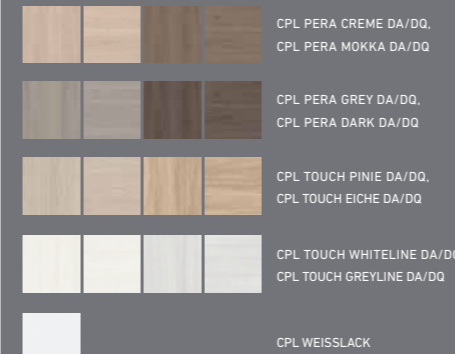

INTARSIA
INTARSIA

TREND
TENDANCE

Oberflächen
Surfaces

CPL

ROYAL-PROGRAMM
PROGRAMME ROYAL

ROYAL 500 (LISENEN-TÜREN)
ROYAL 500 (PORTES-INSERTS)

Oberflächen | Surfaces

CPL