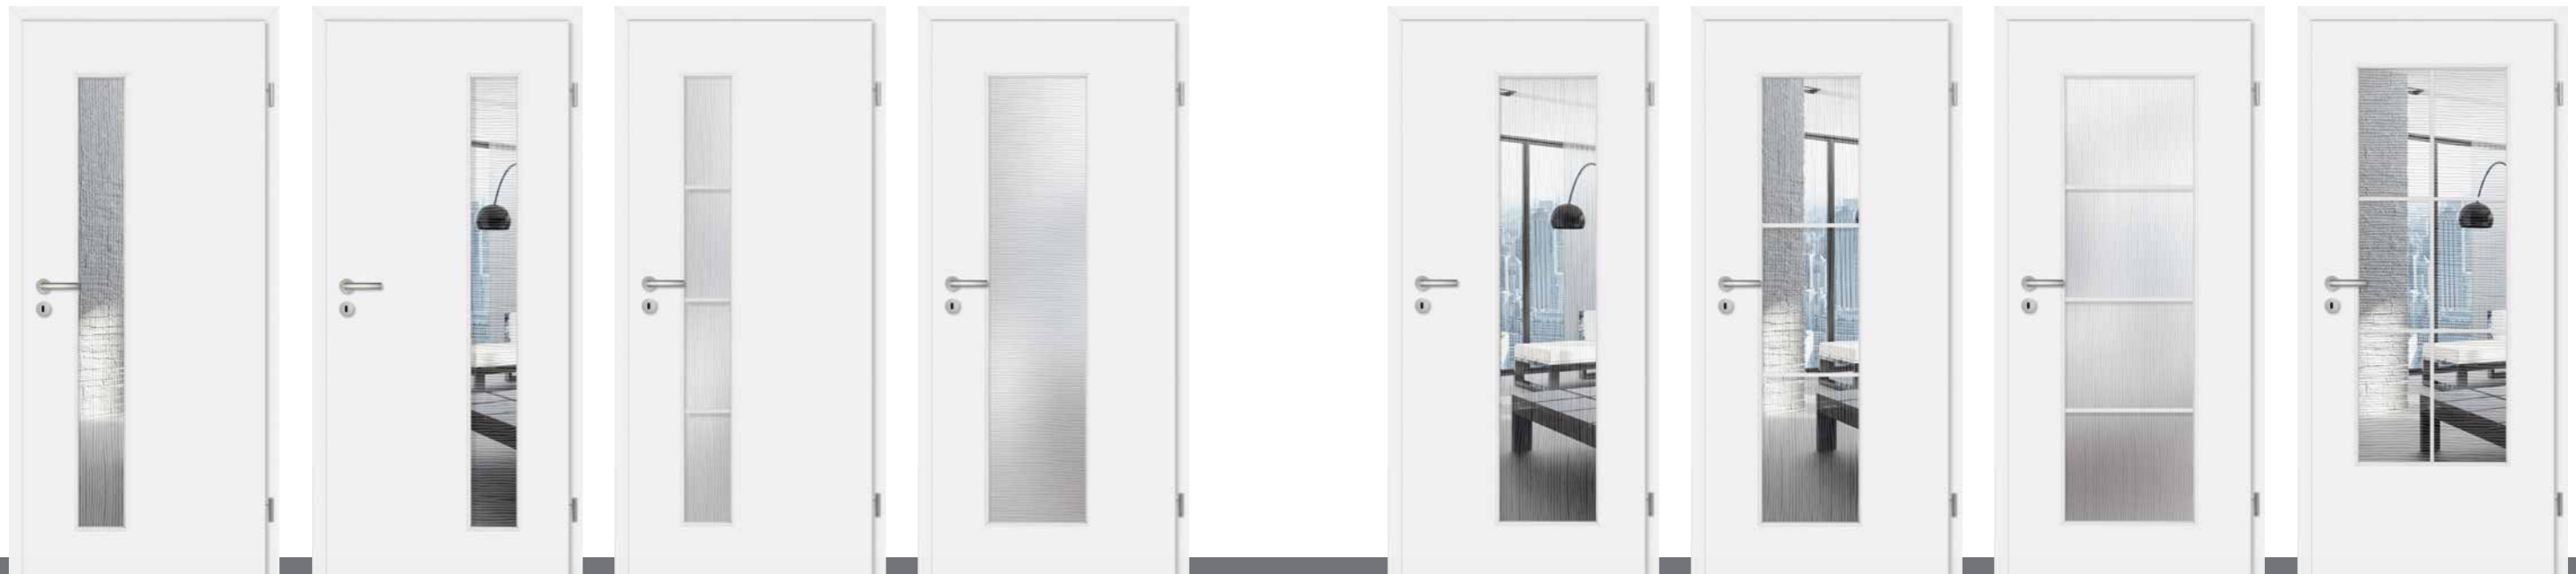

8 MODELL: TB-LA2S-DA
GLAS: WOOD1-DA
MODÈLE: TB-LA2S-DA
VERRE: WOOD1-DA
F

9 MODELL: TB-LA2B-DA
GLAS: WOOD1-DQ
MODÈLE: TB-LA2B-DA
VERRE: WOOD1-DQ
F

10 MODELL: TB-LA2S-DA+SP30
GLAS: WOOD2-DA
MODÈLE: TB-LA2S-DA+SP30
VERRE: WOOD2-DA
F

11 MODELL: TB-LA3S-DA
GLAS: WOOD2-DQ
MODÈLE: TB-LA3S-DA
VERRE: WOOD2-DQ
F

12 MODELL: TB-LA3B-DA
GLAS: WOOD1-DA
MODÈLE: TB-LA3B-DA
VERRE: WOOD1-DA
F

13 MODELL: TB-LA3S-DA+SP20
GLAS: WOOD1-DA
MODÈLE: TB-LA3S-DA+SP20
VERRE: WOOD1-DA
F

14 MODELL: TB-LA1-DA+SP30
GLAS: WOOD2-DA
MODÈLE: TB-LA1-DA+SP30
VERRE: WOOD2-DA
F

15 MODELL: TB-LA-DA+SP4
GLAS: WOOD1-DQ
MODÈLE: TB-LA-DA+SP4
VERRE: WOOD1-DQ
F