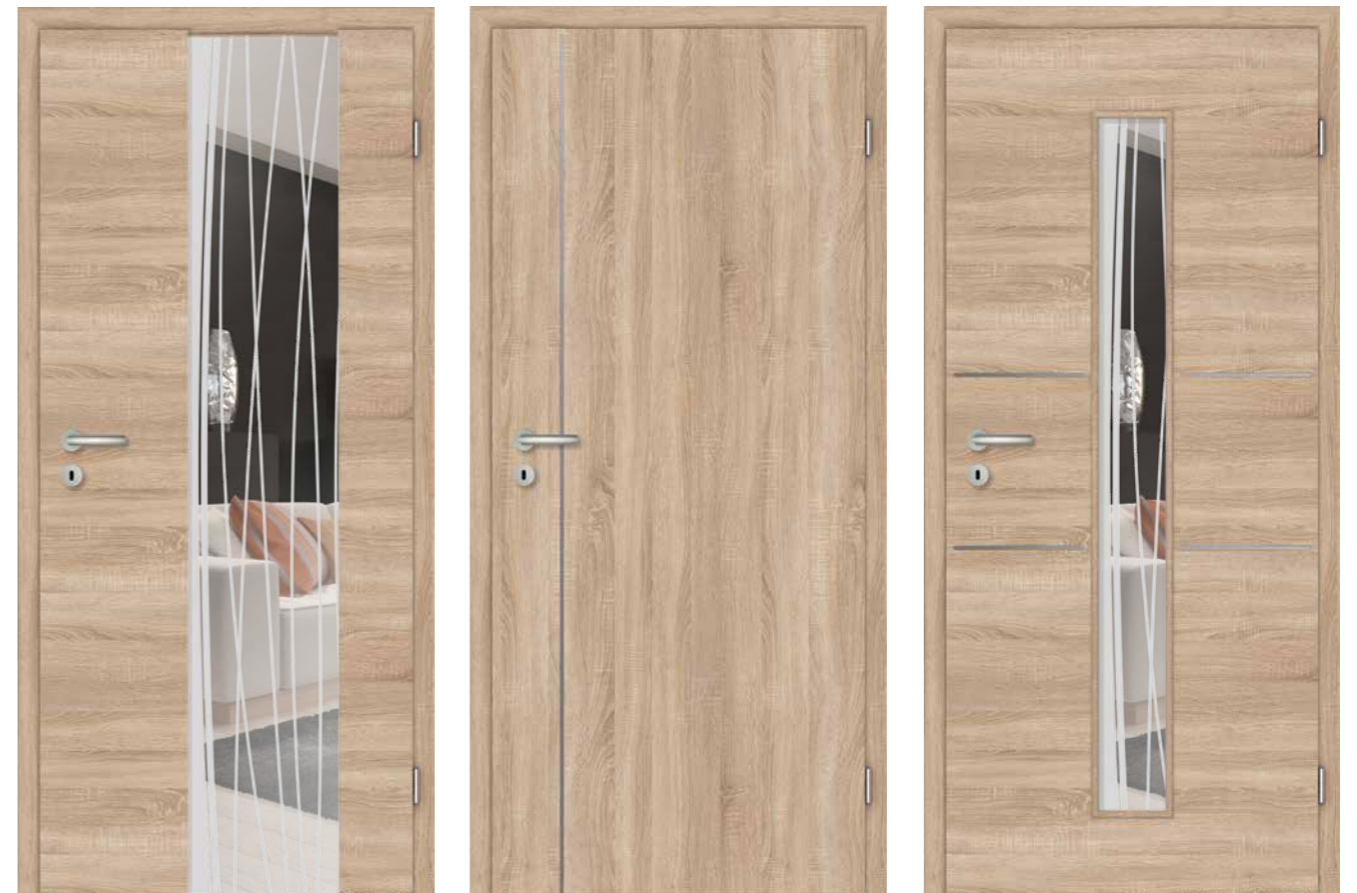

Oberflächen | Surfaces

Funktionen | Fonctions

Beschläge | Ferrure

Detail | Détail

DA
 CPL TOUCH EICHE
 CPL TOUCH CHÊNE

INFORMATIONEN AUF S. 139
 INFORMATIONS PAGE 139

SOFT
 SOFT

1 **MODELL:** RY-510-LA5B-DQ, CPL TOUCH EICHE
GLAS: ACCORDIA, Siebdruck-Veredelung
MODEL: RY-510-LA5B-DQ, CPL TOUCH CHÊNE
GLASS: ACCORDIA, Décor par sérigraphie