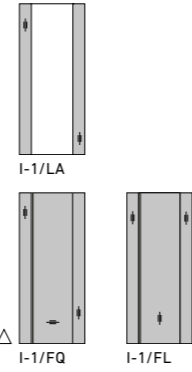

LIFESTYLE-PROGRAMM
PROGRAMME LIFESTYLE

INTARSIA
INTARSIA