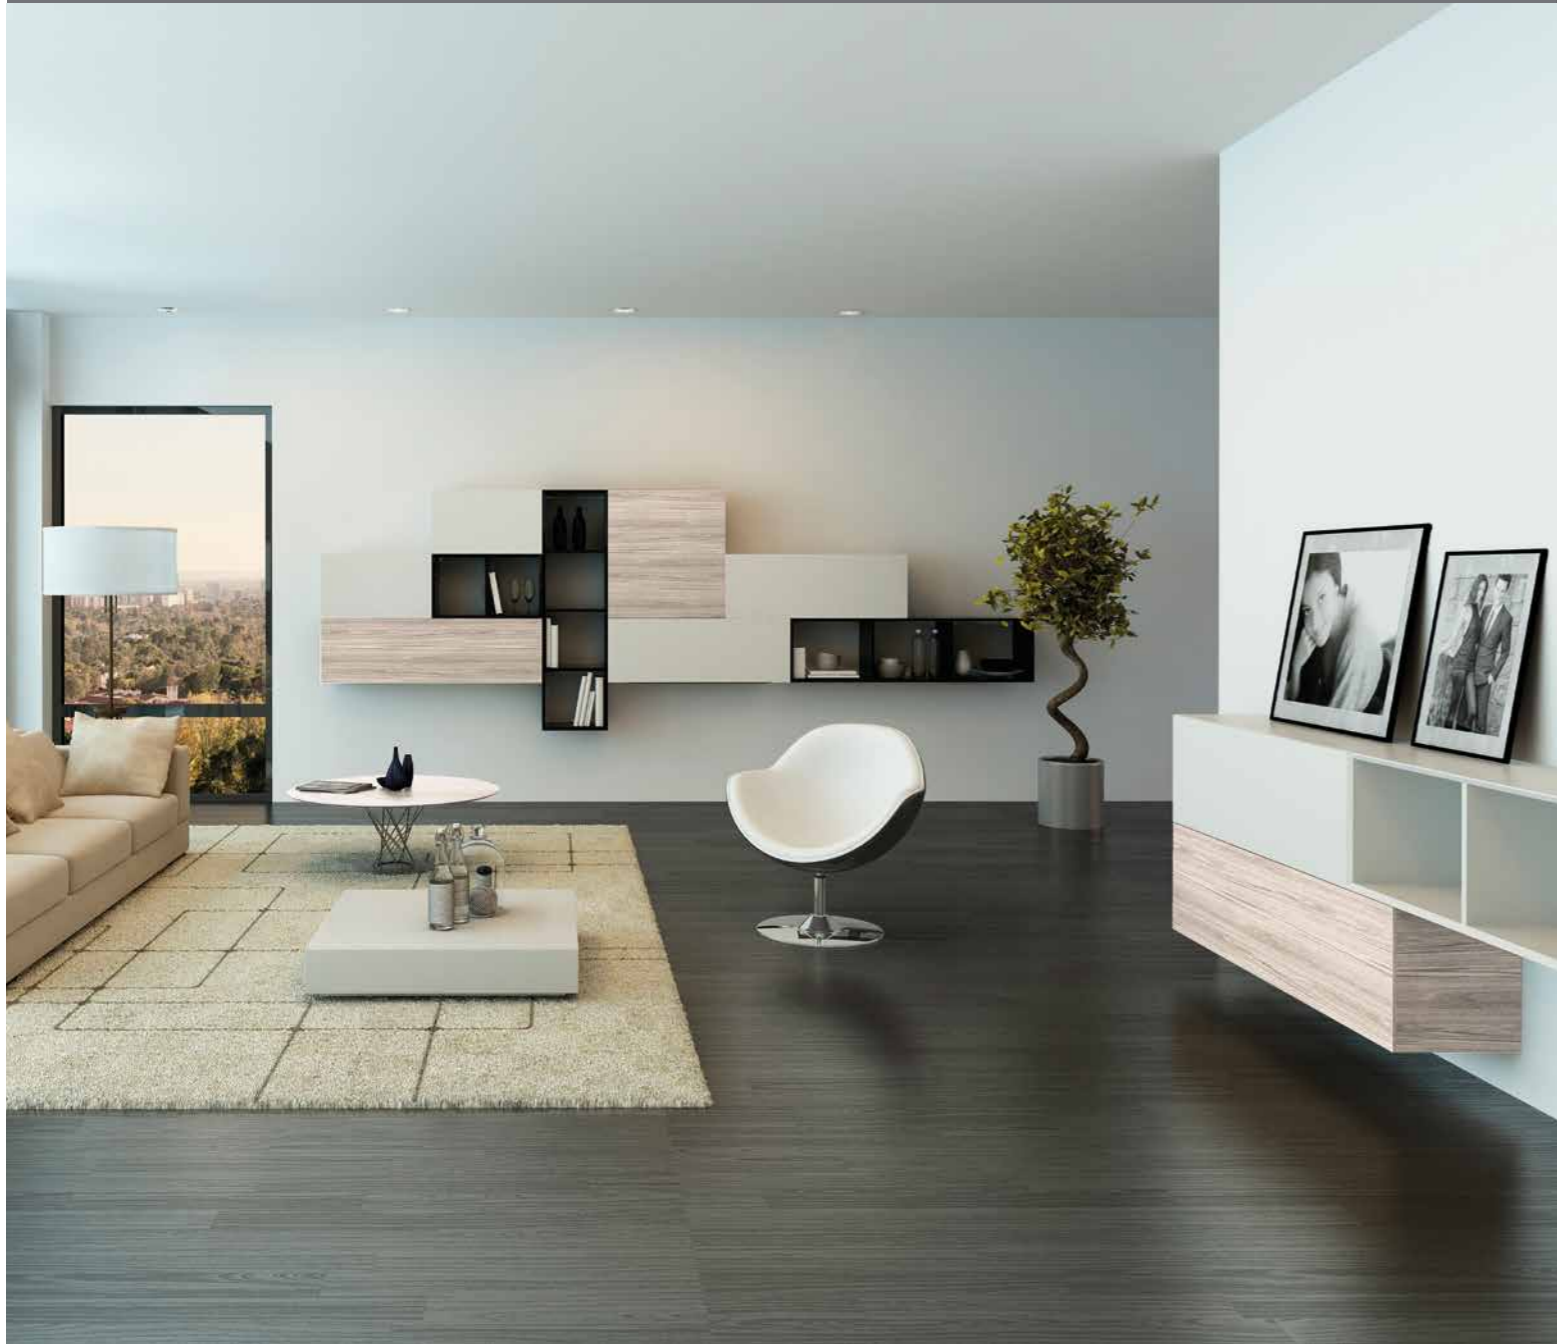

Klassisch und innovativ zugleich À la fois classique et innovant

Wohnstil neu definiert: Klassische Holzoptik trifft auf kreative Oberflächengestaltung.
Style d'habitation nouvellement défini: Aspect bois tombe sur la conception de surface créative.

Oberflächen | Surfaces

Detail | Détail

1/FL 1/FQ	1/FL 1/FQ	1/FL 1/FQ	1/FL 1/FQ
CPL TOUCH WHITELINE CPL TOUCH WHITELINE	CPL TOUCH GREYLINE CPL TOUCH GREYLINE	CPL TOUCH PINIE CPL TOUCH PINE	CPL TOUCH EICHE CPL TOUCH CHÊNE

1 MODELL: I-1/FL, CPL TOUCH PINIE
MODEL: I-1/FL, CPL TOUCH PINE

2 MODELL: I-1/FQ, CPL TOUCH PINIE
MODEL: I-1/FQ, CPL TOUCH PINE

3 MODELL: I-1/LA, CPL TOUCH PINIE
GLAS: CENTRO, Laser-Veredelung
MODEL: I-1/LA, CPL TOUCH PINE
GLASS: CENTRO, Décor au laser