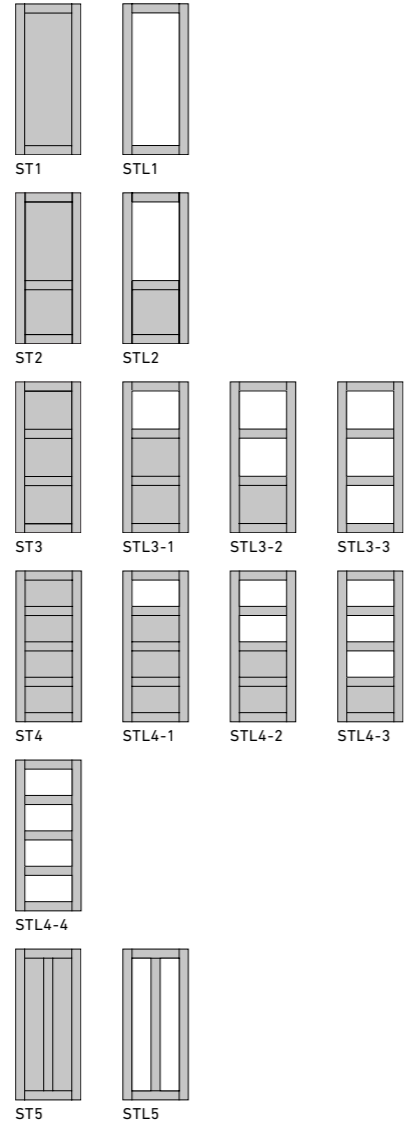

STIL-PROGRAMM
PROGRAMME STYLE

TYP-ST
TYP-ST