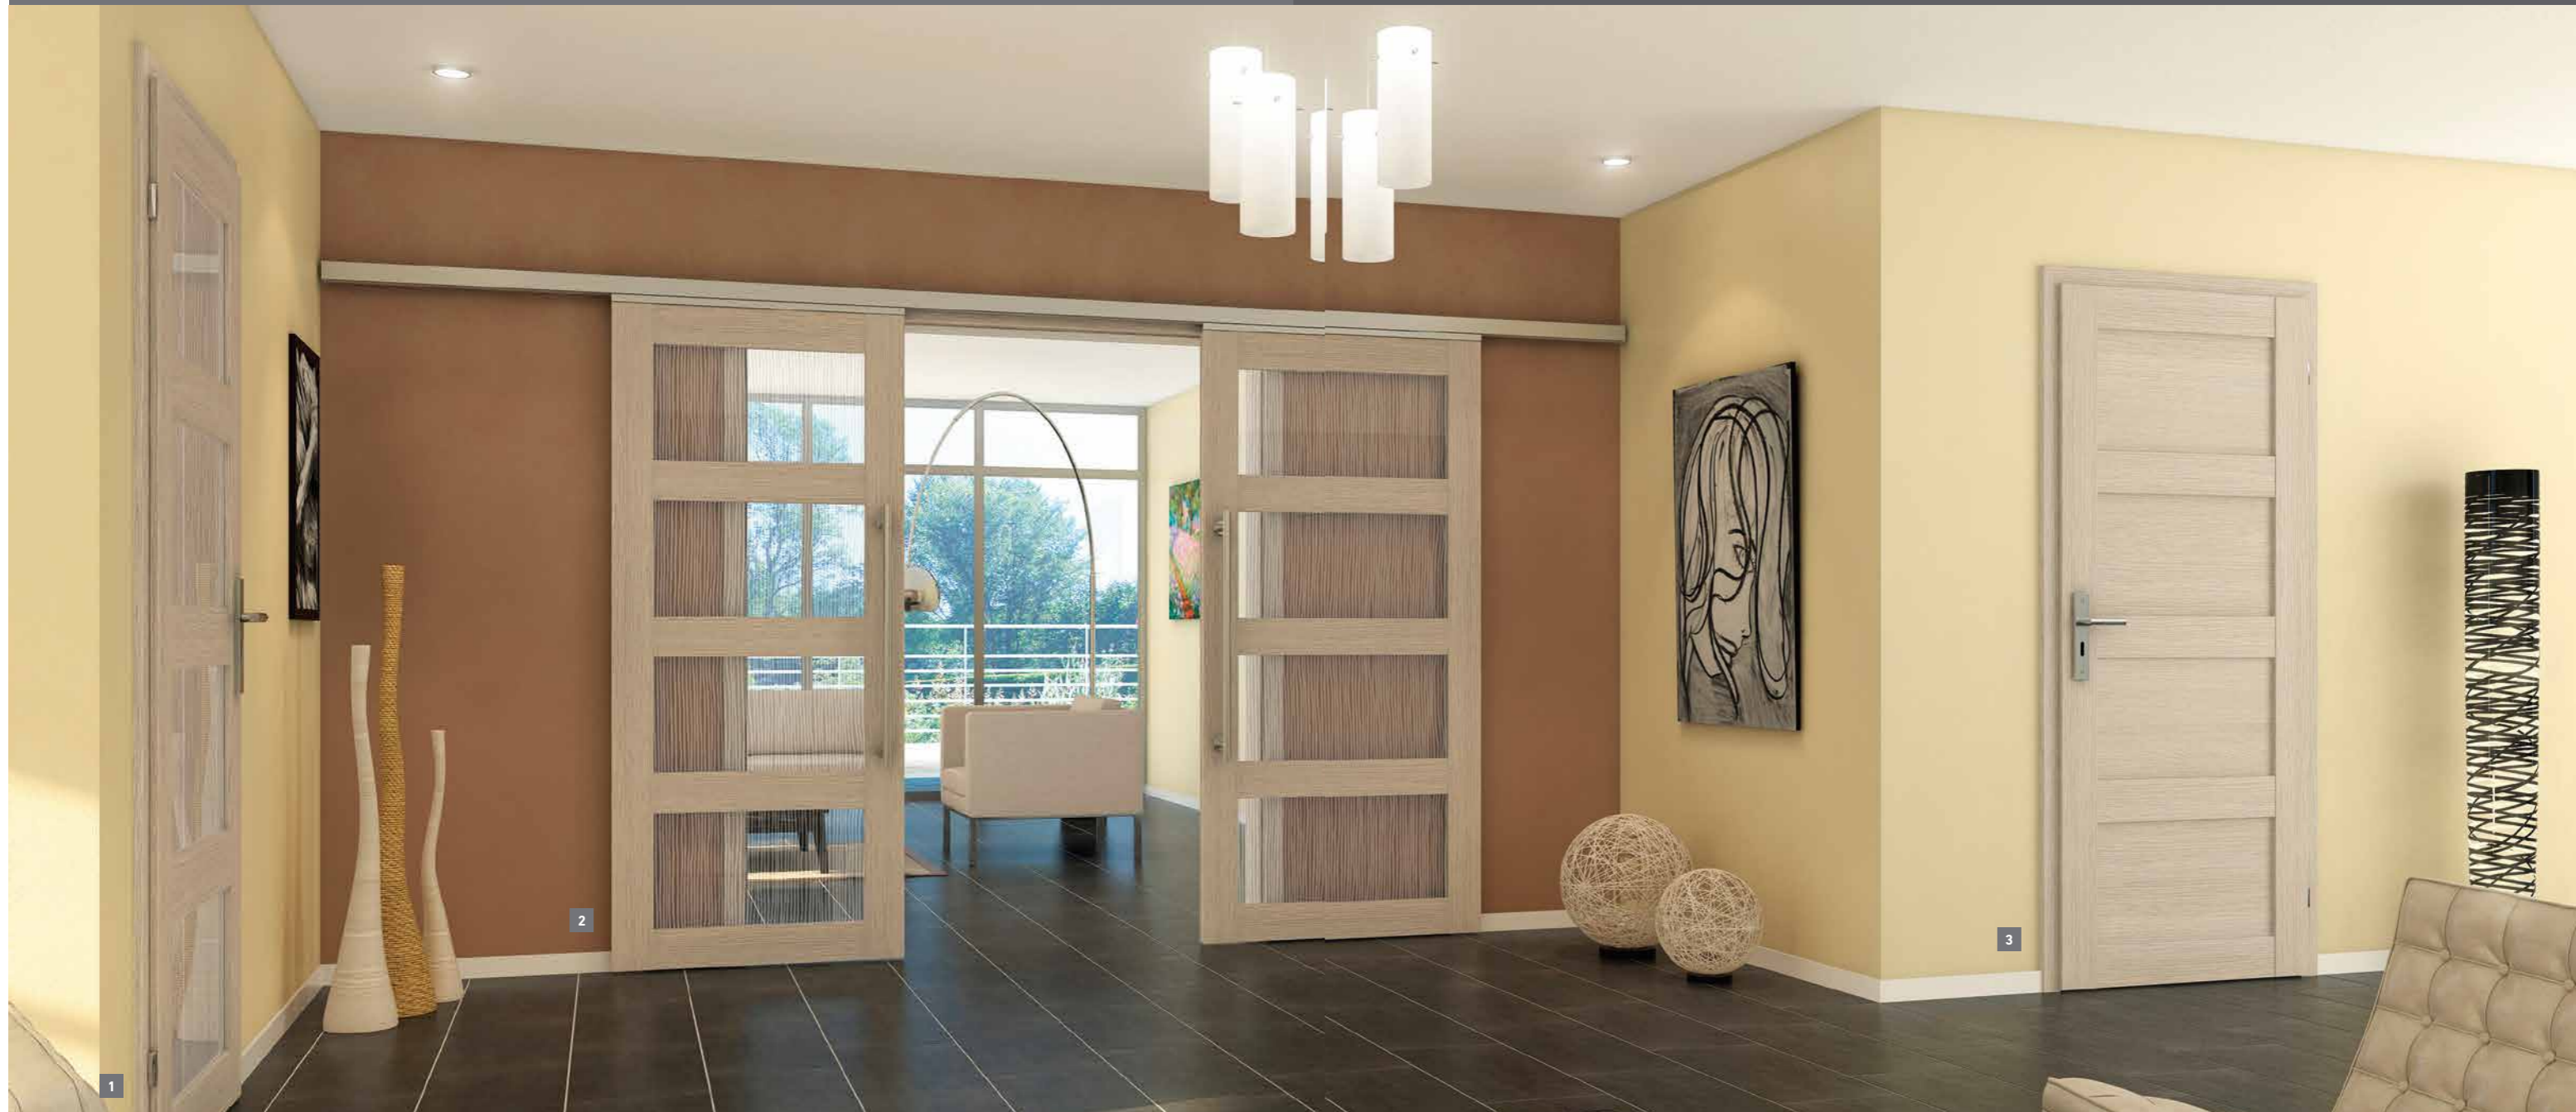

FRIES QUER

CPL TOUCH PINIE
 CPL TOUCH PINE

FÜLLUNG QUER

CPL TOUCH PINIE
 CPL TOUCH PINE

ZUM RAUMKONZEPT

1 **MODELL:** STL4/4, CPL TOUCH PINIE
GLAS: WOOD1-DA
MODÈLE: STL4/4, CPL TOUCH PINE
VERRE: WOOD1-DA

2 **MODELL:** STL4/4, 2-FLG., SCHIEBETÜRBESCHLAG MOVE,
 CPL TOUCH PINIE
GLAS: WOOD1-DA
MODÈLE: STL4/4, 2 VANTAUX, FERRURE POUR PORTE
 COULISSANTE MOVE, CPL TOUCH PINE
VERRE: WOOD1-DA