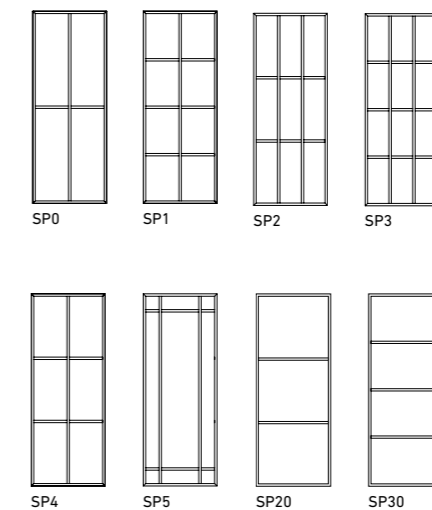

WECHSELGARNITUR
POIGNÉE POUR PORTE
D'ENTRÉE

SOFT
SOFT

STANDARD-ROSETTE
ROSETTE STANDARD

FLACH-ROSETTE
ROSETTE PLATE

WECHSELGARNITUR
POIGNÉE POUR PORTE
D'ENTRÉE

SONSTIGES
AUTRES

SPROSSENRAHMEN
CADRE EN PETITS BOIS