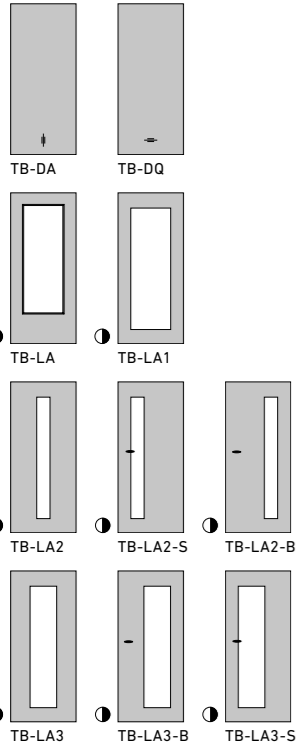

STANDARD-PROGRAMM
PROGRAMME STANDARD

STANDARD
STANDARD

Oberflächen | Surfaces

CPL