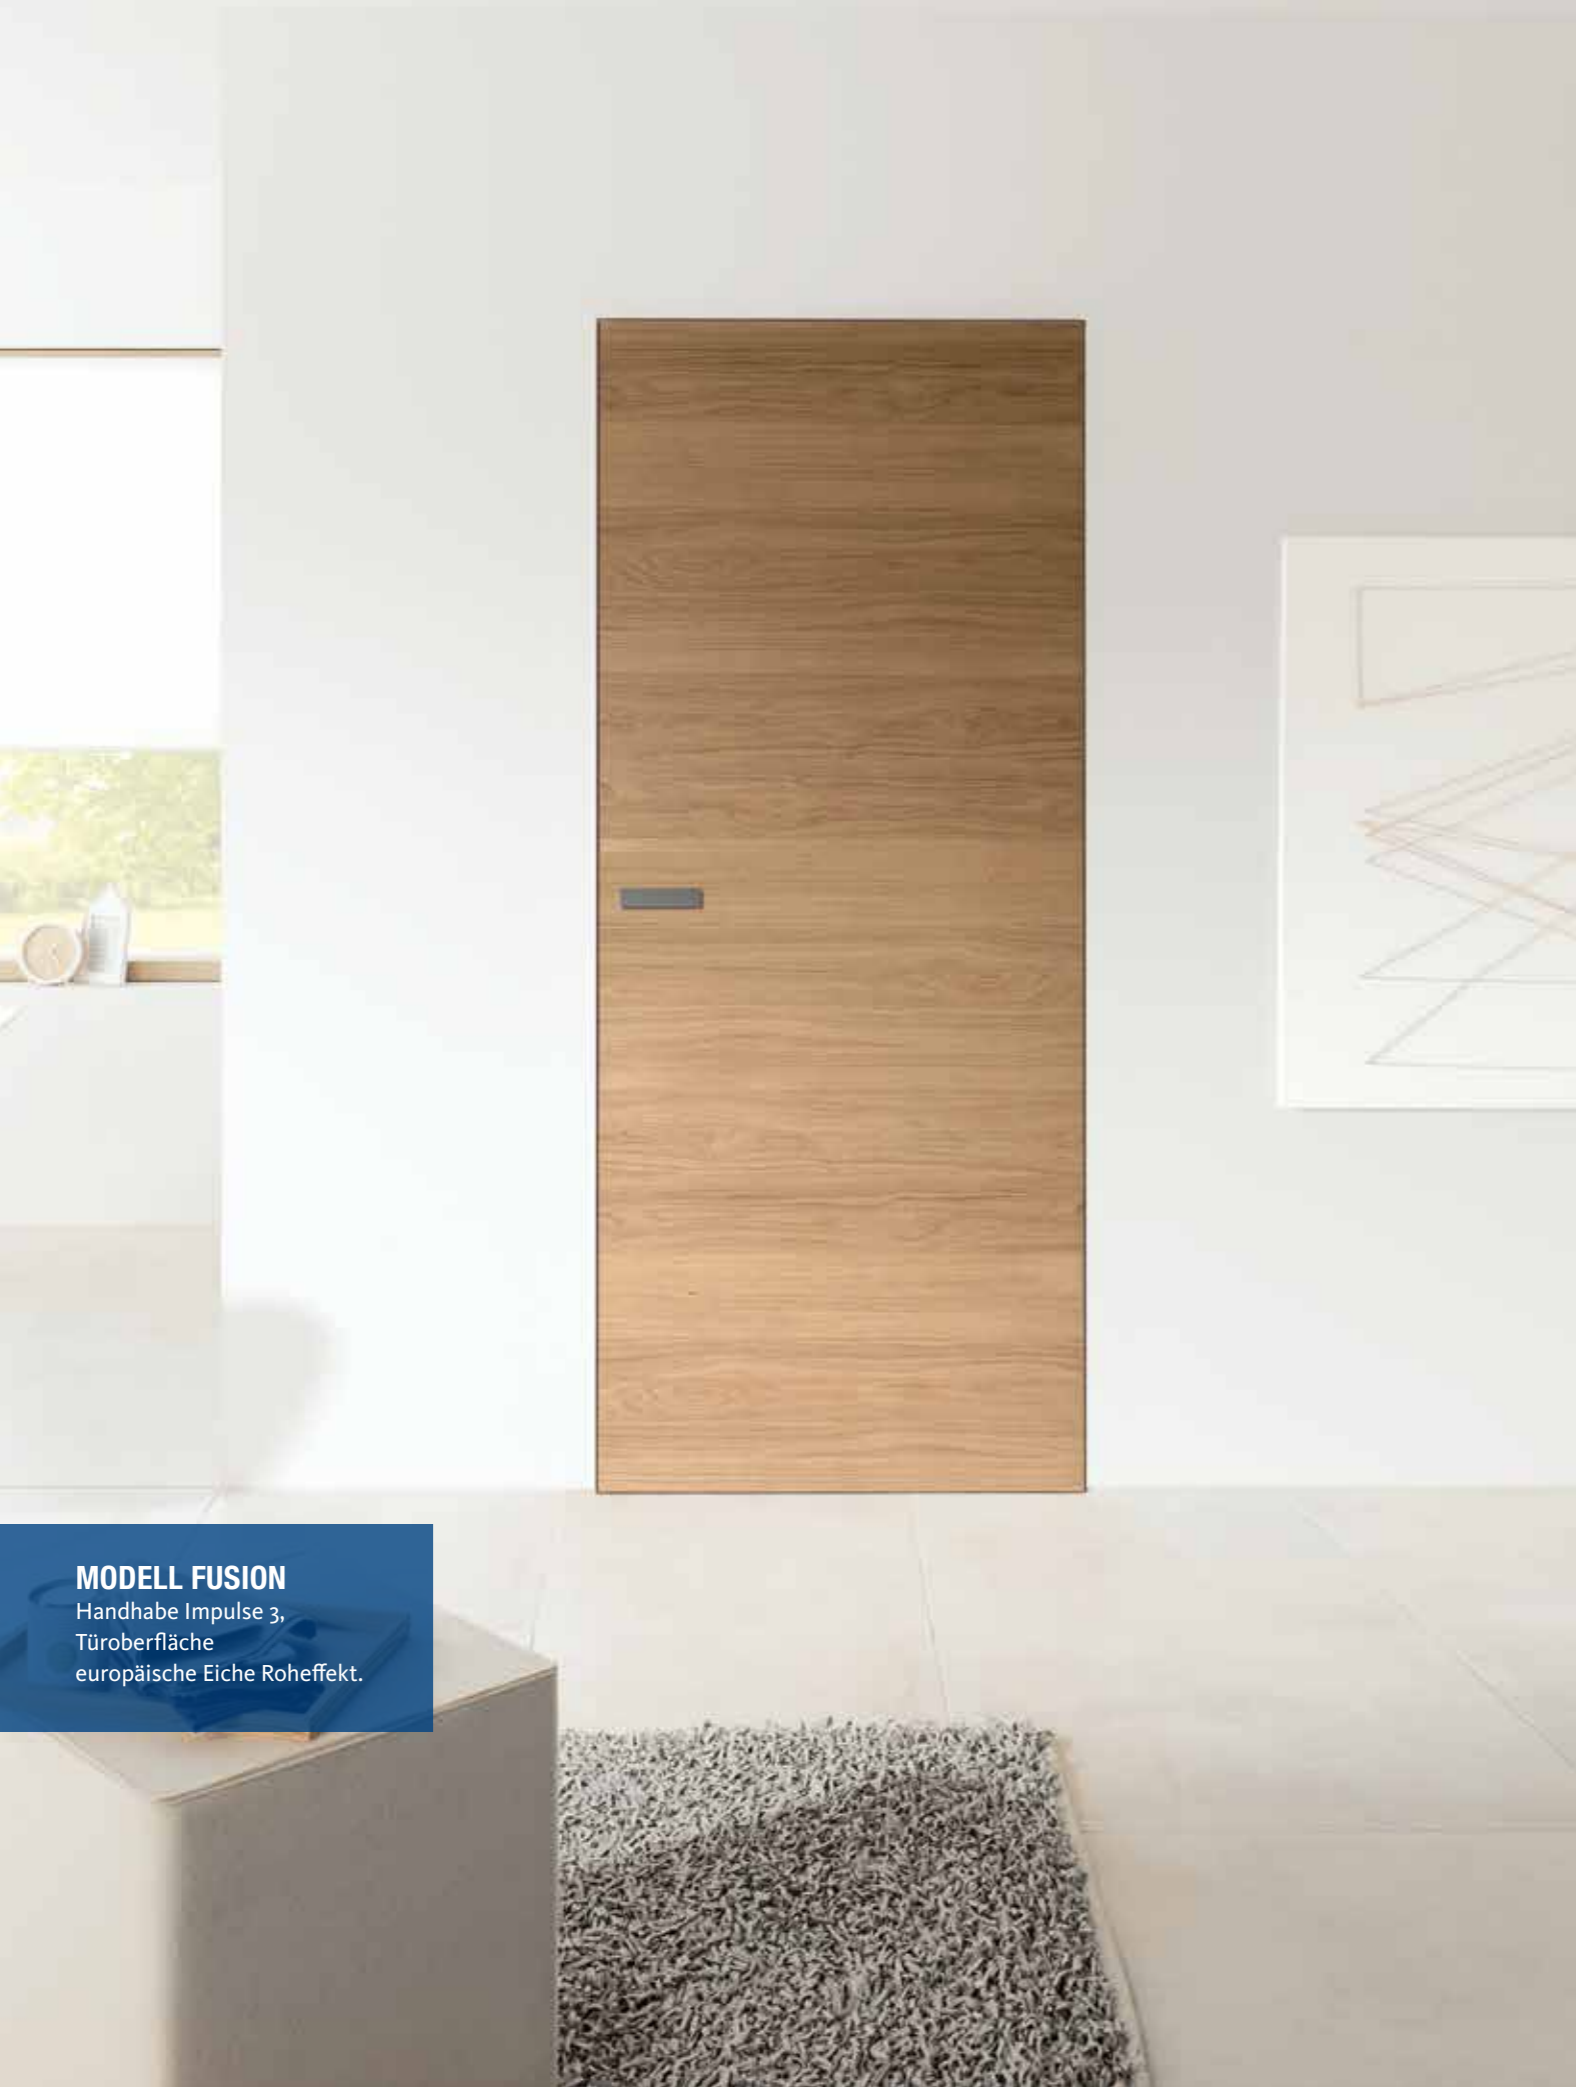

MODELL FUSION

Handhabe Impulse 3,
Türoberfläche
europäische Eiche Roheffekt.

TÜREN ÖFFNEN DURCH BERÜHRUNG.

Mit einer Berührung eine Tür zu öffnen, setzt einen neuen Standard. Es erübrigt den klassischen Drehmechanismus des Türdrückers und ermöglicht so völlig neue Ideen in der Wohnraumgestaltung. Die besonders hochwertige Optik fügt sich harmonisch in moderne und architektonisch anspruchsvolle Wohnkonzepte ein.