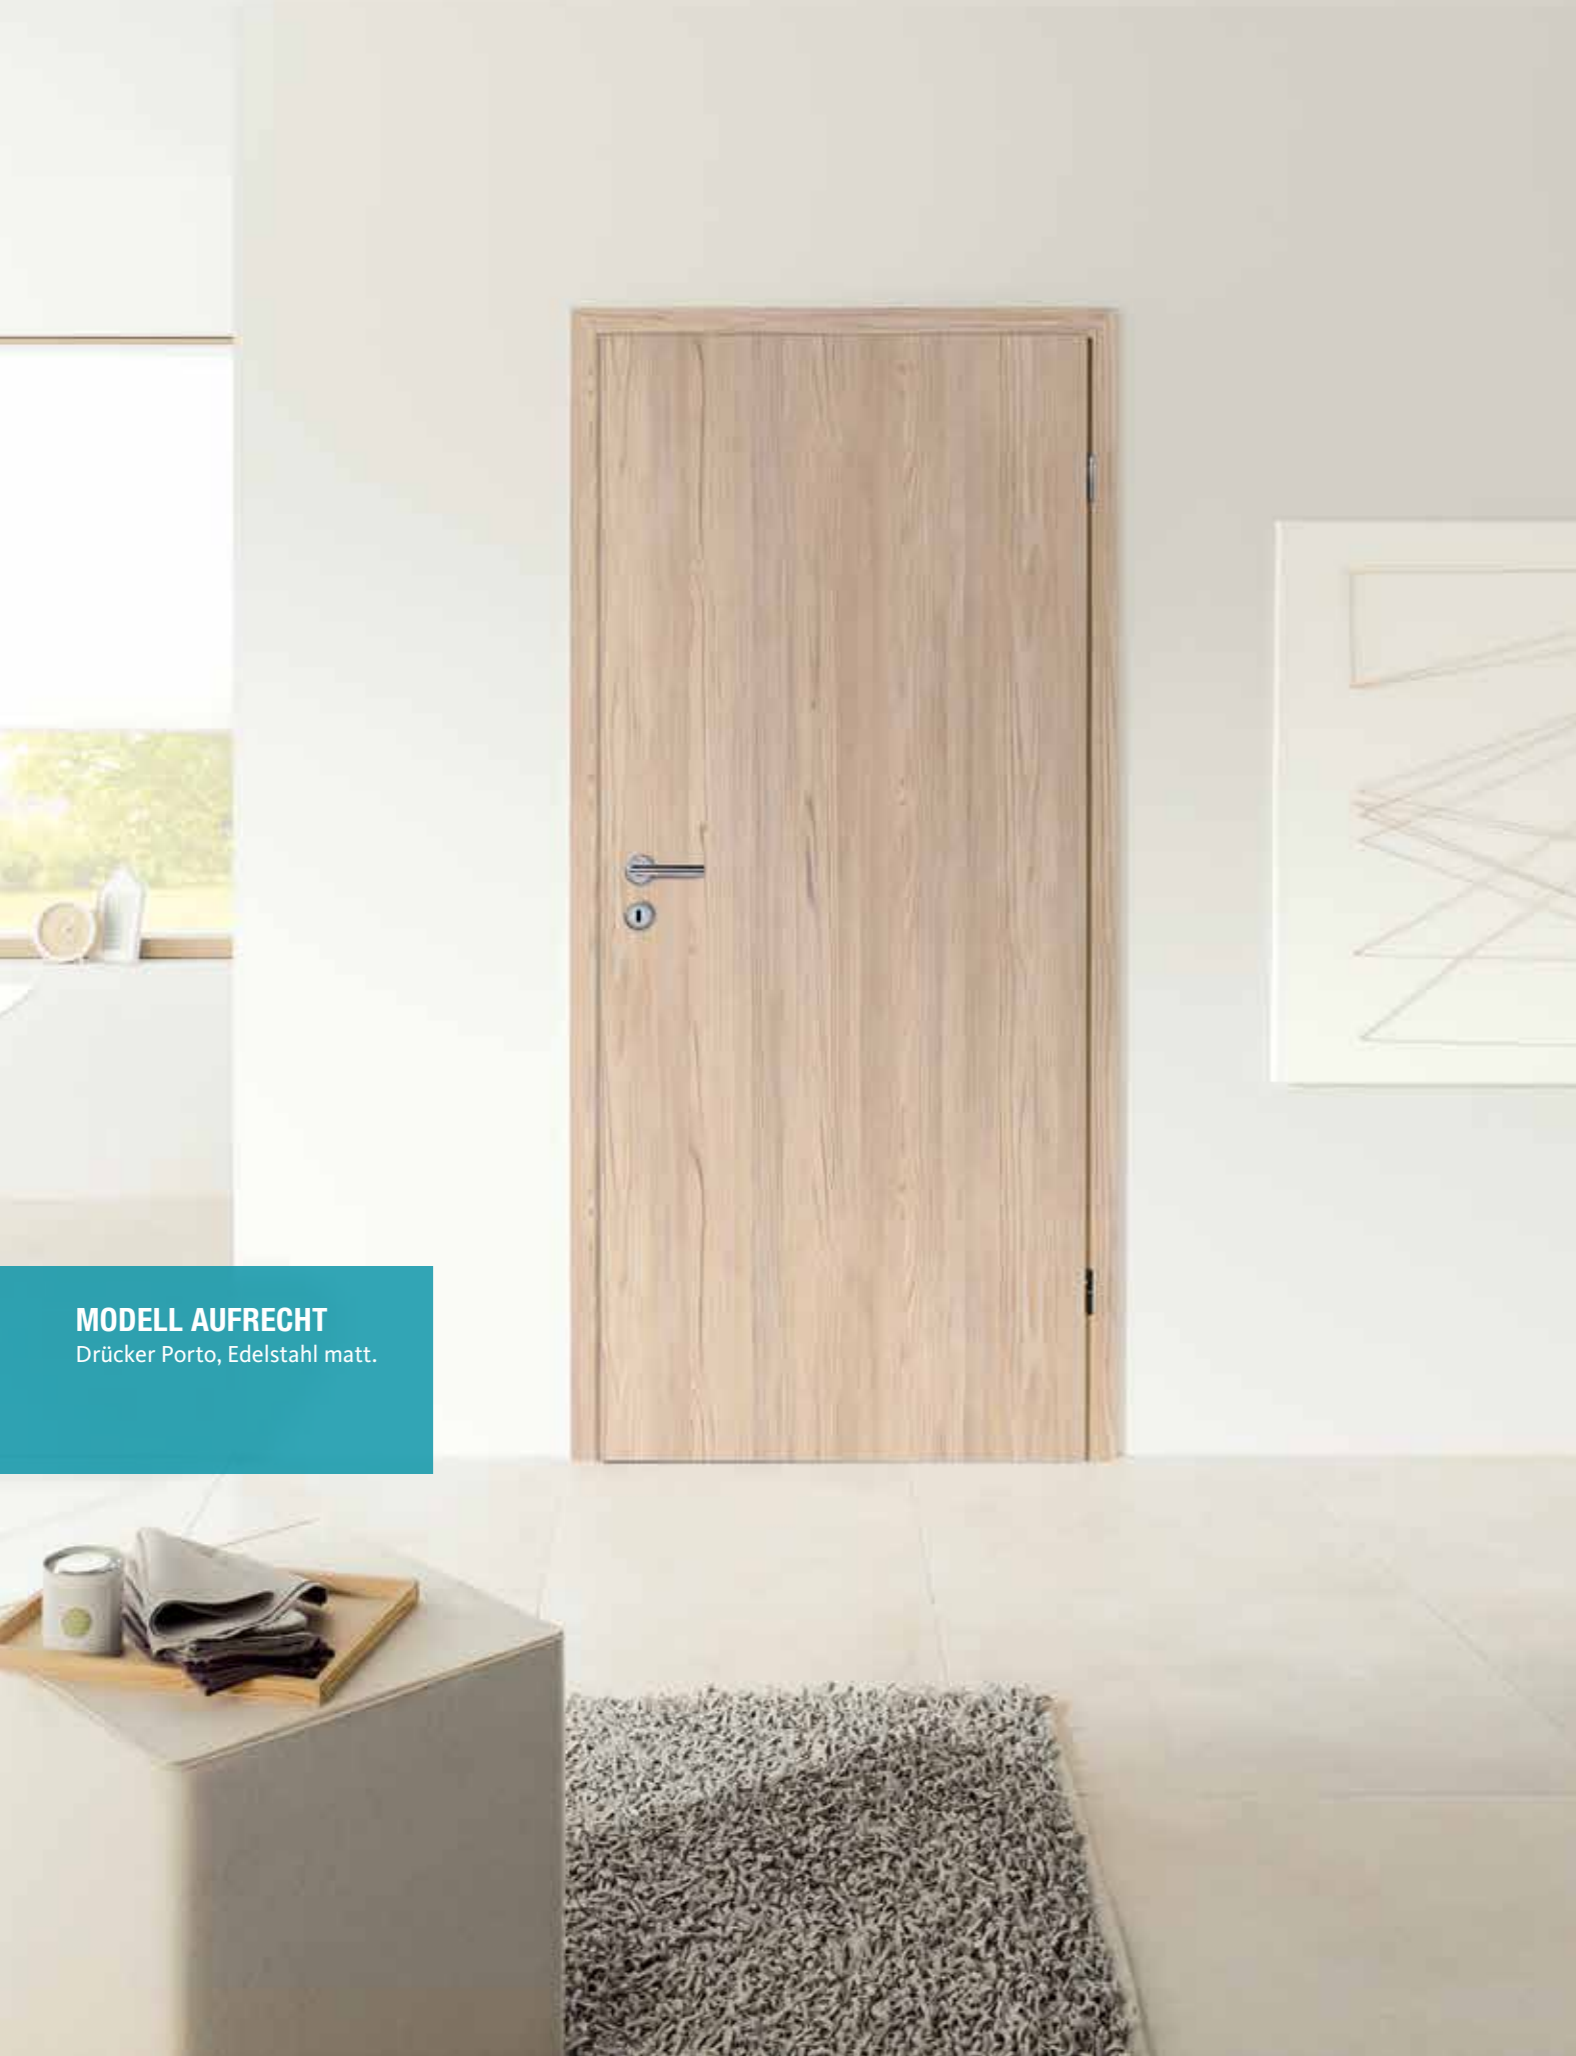

MODELL AUFRECHT

Drücker Porto, Edelstahl matt.

NEU: RINGOLIT PINIE KARAMELL VITAL

Die Pinie ist ein beliebter Vertreter der mediterranen Hölzer. Sie reckt sich weit mit ihrer Krone in den Himmel, wo die Sonne fast das ganze Jahr über ihr scheint: In den südlichen Ländern des Mittelmeerraums. Unsere Designer ließen sich bei der Wahl des Karamell-Farbtönen von der warmen Sonne des Südens inspirieren und bringen Ihnen so mit dieser ganz neuen Oberfläche einen Hauch von Urlaub nach Hause.