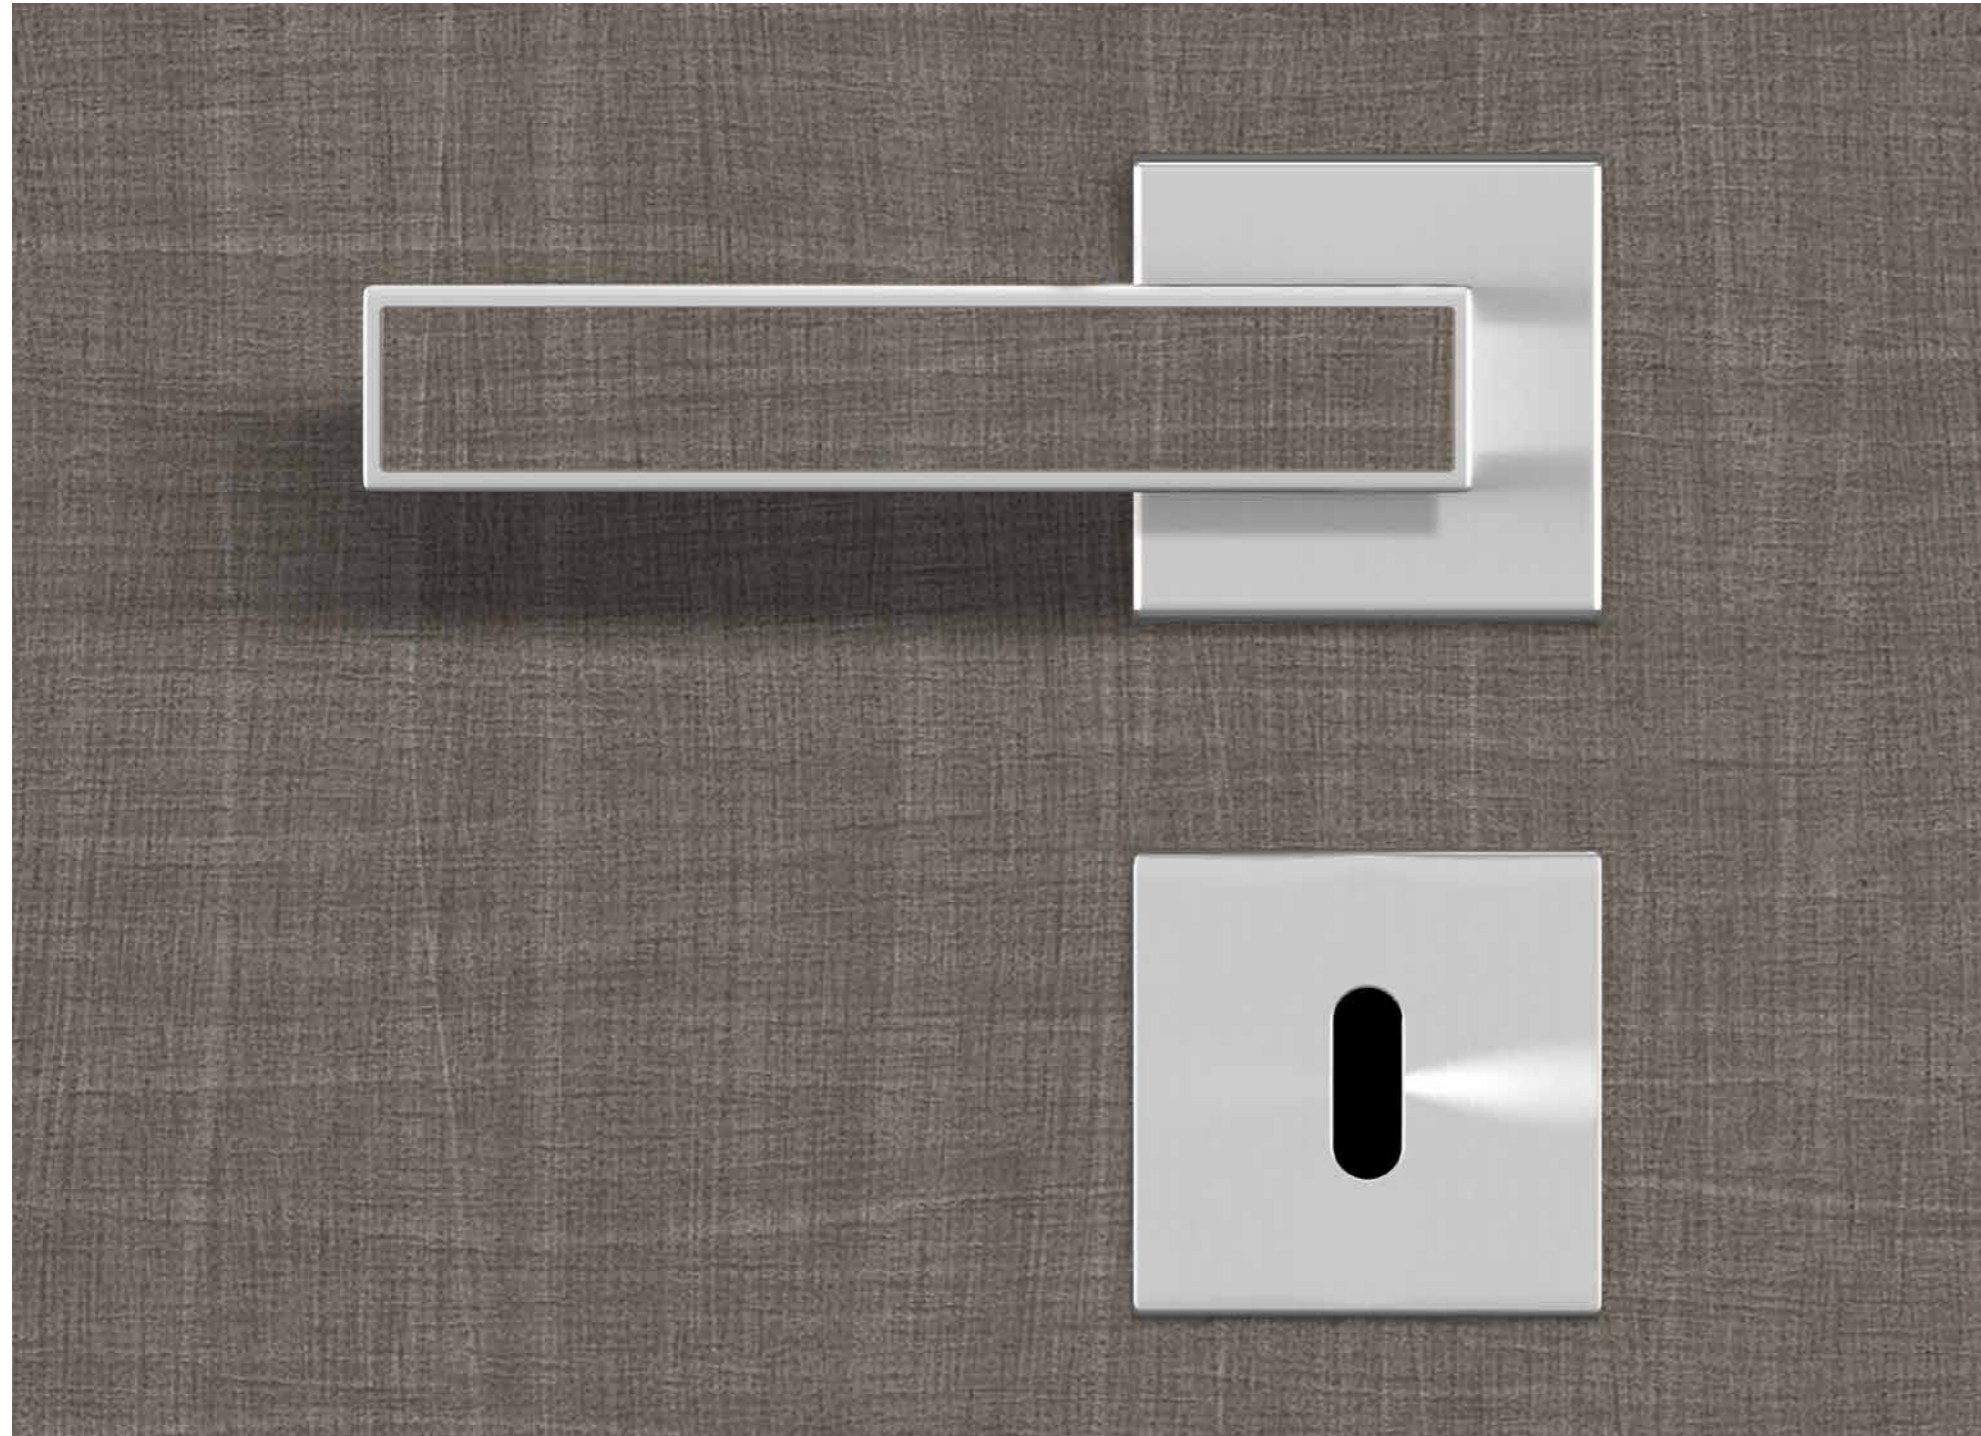

QUADRAL-Inlay – das besondere Extra QUADRAL-Inlay – le supplément spécial

Mit unserem Beschlag QUADRAL-Inlay können Sie Ihre MODENA-Türen noch besser in Szene setzen.
Avec notre poignée QUADRAL-Inlay, vous pouvez scénariser vos portes MODENA encore mieux.

Ausführung QUADRAL-Inlay für Holztüren
Versions QUADRAL-Inlay pour portes en bois

Ausführung QUADRAL-Inlay für Ganzglastüren
Versions QUADRAL-Inlay pour portes vitrées

QUADRAL-Inlay auch in anderen Oberflächen erhältlich
QUADRAL-Inlay également disponible dans d'autres revêtements

*ähnlich 9010

*ähnlich 9016