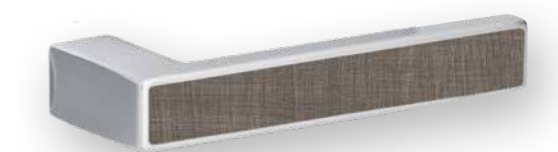

Zuzüglich Griff QUADRAL-Inlay

QUADRAL-Inlay auch in anderen Oberflächen erhältlich
QUADRAL-Inlay également disponible dans d'autres revêtements

*ähnlich 9010

*ähnlich 9016