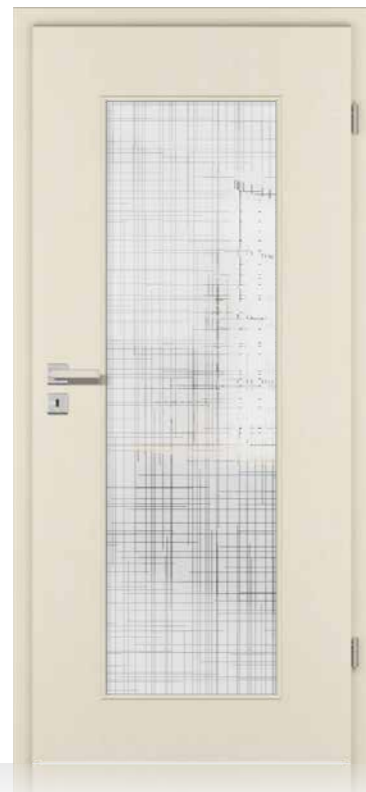

2 **MODELL:** TB-PK-LA1, CPL KARO BEIGE
ZARGE: FU-RF-KR, 60/16 MM
GLAS: PANNO, Ornamentglas
BESCHLAG: QUADRAL-Inlay, Flachrosette
inkl. Schloss-Rosette
MODÈLE: TB-PK-LA1, CPL KARO BEIGE
CHÂSSIS: FU-RF-KR, 60/16 MM
VERRE: PANNO, Verre décoré
FERRURE: QUADRAL-Inlay, Rosette plate
avec serrure et rosette