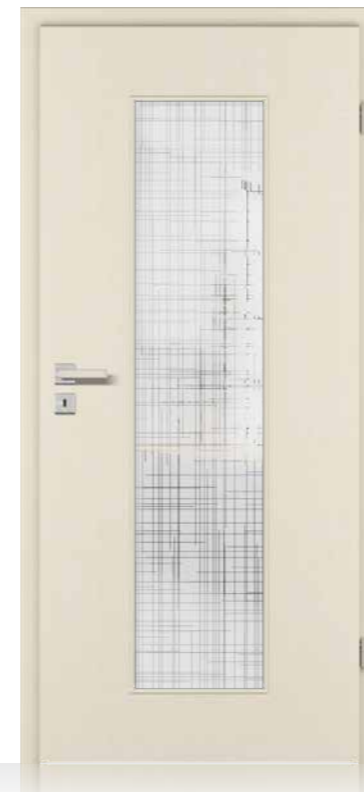

4 **MODELL:** TB-PK-LA3, CPL KARO BEIGE
ZARGE: FU-RF-KR, 60/16 MM
GLAS: PANNO, Ornamentglas
BESCHLAG: QUADRAL-Inlay, Flachrosette
inkl. Schloss-Rosette
MODÈLE: TB-PK-LA3, CPL KARO BEIGE
CHÂSSIS: FU-RF-KR, 60/16 MM
VERRE: PANNO, Verre décoré
FERRURE: QUADRAL-Inlay, Rosette plate
avec serrure et rosette