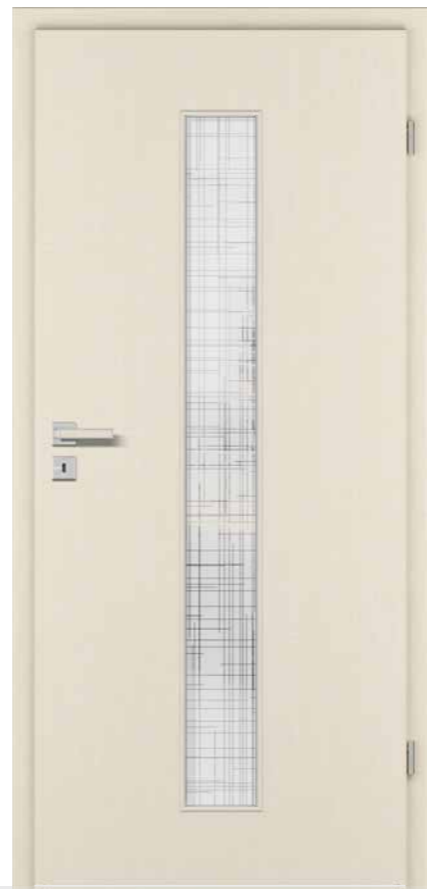

1 **MODELL:** TB-PK, CPL KARO BEIGE
ZARGE: FU-RF-KR, 60/16 MM
BESCHLAG: QUADRAL-Inlay, Flachrosette inkl. Schloss-Rosette
MODÈLE: TB-PK, CPL KARO BEIGE
CHÂSSIS: FU-RF-KR, 60/16 MM
FERRURE: QUADRAL-Inlay, Rosette plate avec serrure et rosette