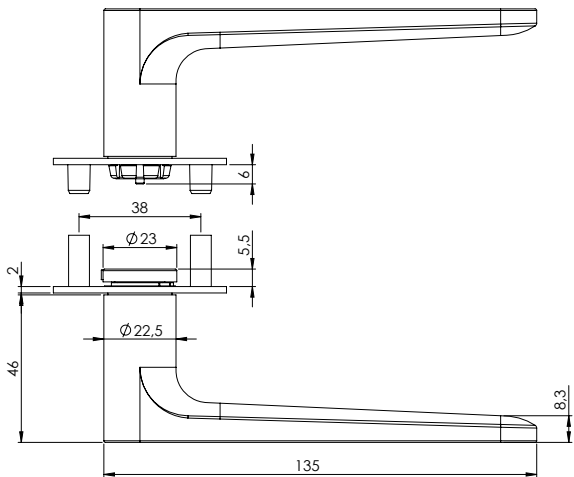

**AVUS PIATTA S**  
Kaschmirgrau, Graphitschwarz

GRIFFWERK Türdrückergarnitur geeignet für den Einsatz im Privatbereich

- Drücker einseitig festdrehbar gelagert auf der ultraflachen Edelstahl-Rosette (2,0mm) mit integriertem Hochhalte-mechanismus
- Gleitlager für eine dauerhafte, geschmeidige und geräuschlose Funktion ohne Wartungsaufwand
- Befestigung Schlüsselrosetten durch PRONTO-FIX Schnellmontage mit Rastersicherung
- Madenschraube unsichtbar von unten eingeschraubt und mit Schraubensicherung gesichert
- 8mm Vierkantstift
- Drückergarnitur im eingebauten Zustand ohne sichtbare Schrauben/Montage- oder Demontageöffnungen im Sichtbereich
- Griffstück auch verwendbar mit Sicherheitsbeschlägen, Glastürschlössern und Fenstergriffen
- Standardtürstärke: 40-45 mm

**AVUS PIATTA S**  
cashmere grey, graphite black

GRIFFWERK door lever handle suitable for home use

- Lever handle one sided swivel-mounted on ultra-smooth stainless steel rose (2.0mm) with integrated lifting mechanism
- Slide bearing for durable, smooth, silent and maintenance-free operation
- Key rosettes mounted with PRONTO-FIX rapid installation with gridlock
- Concealed grub screw inserted from below and secured with thread lock
- 8mm square spindle
- Built-in lever handle with no visible screws/fixing or removal holes in the visible surface
- Lever handle also suitable for security fittings, glass door locks and window handles
- standard door thickness: 40-45mm