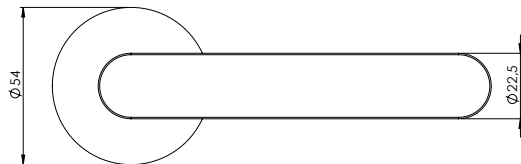

**AVUS PIATTA S**  
Kaschmirgrau, Graphitschwarz

GRIFFWERK Türdrückergarnitur geeignet für den Einsatz im Privatbereich

- Drücker einseitig festdrehbar gelagert auf der ultraflachen Edelstahl-Rosette (2,0mm) mit integriertem Hochhalte-mechanismus
- Gleitlager für eine dauerhafte, geschmeidige und geräuschlose Funktion ohne Wartungsaufwand
- Befestigung Schlüsselrosetten durch PRONTO-FIX Schnellmontage mit Rastersicherung
- Madenschraube unsichtbar von unten eingeschraubt und mit Schraubensicherung gesichert
- 8mm Vierkantstift
- Drückergarnitur im eingebauten Zustand ohne sichtbare Schrauben/Montage- oder Demontageöffnungen im Sichtbereich
- Griffstück auch verwendbar mit Sicherheitsbeschlägen, Glastürschlössern und Fenstergriffen
- Standardtürstärke: 40-45 mm

**AVUS PIATTA S**  
cashmere grey, graphite black

GRIFFWERK door lever handle suitable for home use

- Lever handle one sided swivel-mounted on ultra-smooth stainless steel rose (2.0mm) with integrated lifting mechanism
- Slide bearing for durable, smooth, silent and maintenance-free operation
- Key rosettes mounted with PRONTO-FIX rapid installation with gridlock
- Concealed grub screw inserted from below and secured with thread lock
- 8mm square spindle
- Built-in lever handle with no visible screws/fixing or removal holes in the visible surface
- Lever handle also suitable for security fittings, glass door locks and window handles
- standard door thickness: 40-45mm