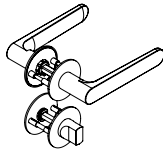

**AVUS PIATTA S**  
Kaschmirgrau, Graphitschwarz

GRIFFWERK Türdrückergarnitur geeignet für den Einsatz im Privatbereich

- Drücker einseitig festdrehbar gelagert auf der ultraflachen Edelstahl-Rosette (2,0mm) mit integriertem Hochhalte-mechanismus
- Gleitlager für eine dauerhafte, geschmeidige und geräuschlose Funktion ohne Wartungsaufwand
- Befestigung Schlüsselrosetten durch PRONTO-FIX Schnellmontage mit Rastersicherung
- Madenschraube unsichtbar von unten eingeschraubt und mit Schraubensicherung gesichert
- 8mm Vierkantstift
- Drückergarnitur im eingebauten Zustand ohne sichtbare Schrauben/Montage- oder Demontageöffnungen im Sichtbereich
- Griffstück auch verwendbar mit Sicherheitsbeschlägen, Glastürschlössern und Fenstergriffen
- Standardtürstärke: 40-45 mm

**AVUS PIATTA S**  
cashmere grey, graphite black

GRIFFWERK door lever handle suitable for home use

- Lever handle one sided swivel-mounted on ultra-smooth stainless steel rose (2.0mm) with integrated lifting mechanism
- Slide bearing for durable, smooth, silent and maintenance-free operation
- Key rosettes mounted with PRONTO-FIX rapid installation with gridlock
- Concealed grub screw inserted from below and secured with thread lock
- 8mm square spindle
- Built-in lever handle with no visible screws/fixing or removal holes in the visible surface
- Lever handle also suitable for security fittings, glass door locks and window handles
- standard door thickness: 40-45mm

**AVUS PIATTA S**  
Schlüsselrosetten BB  
*AVUS Piatta S*  
Roses BB

**AVUS PIATTA S**  
Schlüsselrosetten PZ  
*AVUS Piatta S*  
Roses PZ

**AVUS PIATTA S**  
Schlüsselrosetten WC  
*AVUS Piatta S*  
Roses WC

**Schutzbeschlag**  
TITANO SB 884  
außen: Langschild  
mit Kernziehschutz,  
innen: Langschild  
*Security fitting*  
TITANO SB 884  
outside: longplate with  
key-rose anti-tamper,  
inside: longplate