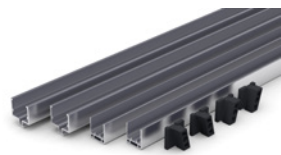

Nutstein

passend für die direkte Befestigung an Cortenstahl

Aufnahmeprofil

für Holzfüllungen und BPC

Set für Terradura Steckzaun

Set für Holzfüllung

Multi-Anbauleiste

für Füllungen von einer Stärke von 3 bis 30 mm