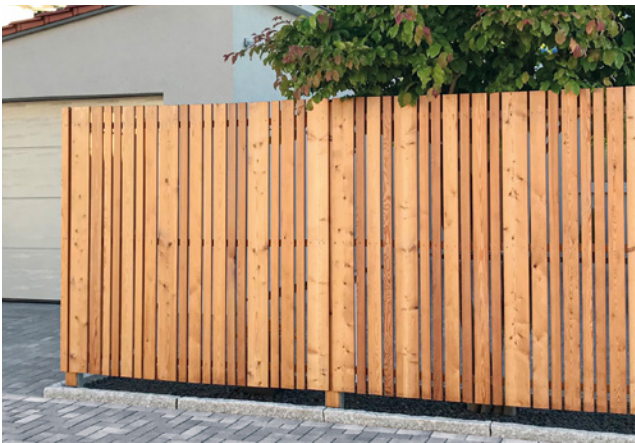

Hier einen Beratungstermin buchen:

G1.022 Heidelberg

Nadelholz (Fichte/Kiefer) KDI grün

Rahmen aus ca. 45 x 45 mm Nadelholz,
Lamellen 8 x 95 mm

Dichtzaun (B x H in cm)

			
180 x 180	150 x 180	100 x 180	180 x 150
74,95 €	69,95 €	59,95 €	69,95 €

G1.002 Ponderosa

Douglasie/Lärche unbehandelt

unbesäumte Bretter 16 mm stark, 80 – 160 mm breit,
UK: Riegel 28 x 70 mm

Dichtzaun (B x H in cm)

180 x 180
129,95 €

G1.023 Kempten

Lärche

gehobelt, gefast, einseitig beplankt, Bretterabstand ca. 1cm,
aus Brettern 20 x 58/90/145 mm, Riegel 44 x 44 mm