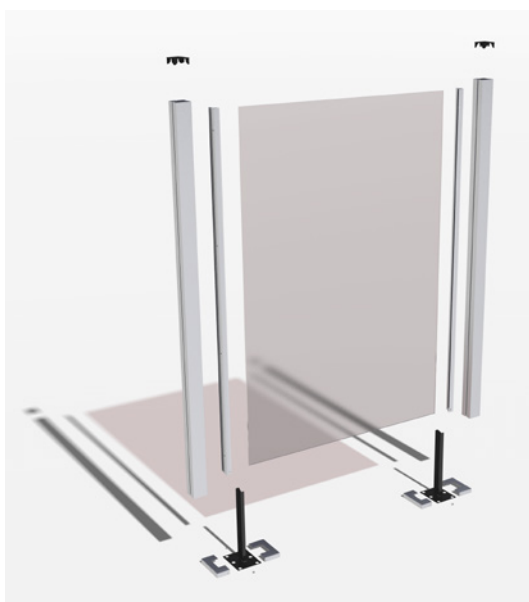

Das TerraElement-System – maximale Vielseitigkeit

TerraElement besteht aus Materialien, die lange halten und einfach zu montieren sind. Das Baukastenprinzip setzt keine gestalterischen Grenzen und ist in der Abmessung flexibel. Egal, ob Sie Ihren Sichtschutz mit der Fassade kombinieren möchten, die Terrasse und den Sichtschutz eine Einheit bilden sollen oder mit anderem Material Akzente setzen – mit dem TerraElement-System ist es möglich.

MODULARES SYSTEM:

- ✓ Einfache Montage
- ✓ Witterungsresistente Systemmodule
- ✓ Individuelle Material-Kombinationen
- ✓ Lückenlose Verbau-Varianten

Auf einen Blick

Schauen Sie sich das Video zu TerraElement an:

In nur drei Schritten zum Erfolg!

Schritt 1:

Entscheiden Sie sich für Ihre Füllung aus unserem vielfältigen Sortiment. Sie können auch verschiedene Elemente miteinander kombinieren.

Schritt 2:

Überlegen Sie sich nun, wie Sie Ihre Aluminiumpfosten (silber/schwarz/anthrazit) befestigen möchten. Hier gibt es drei verschiedene Möglichkeiten. Pfostenträger zum Aufschrauben oder Einbetonieren für die 190 cm Pfosten oder die 240 cm Pfosten zum direkten Einbetonieren.

Schritt 3:

Zuletzt sollten Sie sich überlegen, wie Sie Ihre Füllung befestigen möchten.

1. Glas und HPL: Mithilfe von Klemmbacken oder blickdicht mit der Multi-Anbauleiste.
2. Terradura und Holzfüllungen: Hierfür gibt es spezielle Sets, welche explizit dafür geeignet sind.
3. Cortenstahl und Aluminium Rhombus: Hier sind die Befestigungsmittel schon enthalten.