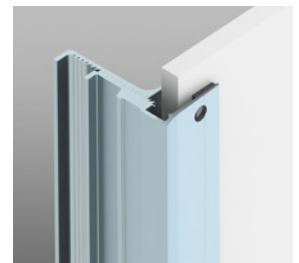

Nutstein

passend für die direkte Befestigung an Cortenstahl

Aufnahmeprofil

für Holzfüllungen und BPC

Set für Terradura Steckzaun

Set für Holzfüllung

Multi-Anbauleiste

für Füllungen von einer Stärke von 3 bis 30 mm