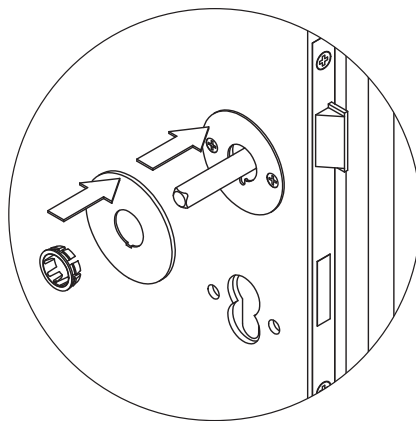

LUCIA PIATTA S QUATTRO | Edelstahl matt

auch verriegelbar erhältlich

smart2lock
by GRIFFWERK

LUCIA PIATTA S QUATTRO | Graphitschwarz

auch verriegelbar erhältlich

smart2lock
by GRIFFWERK

SMARTE BESCHLAGTECHNIK

SMARTE MONTAGE IN 3 SCHRITTEN

1 Montieren mit M4 Schrauben

2 Flachrosette mit SMART-KLIPP fixieren

3 Madenschraube anziehen

Weitere Produkt-
informationen auf
GRIFFWERK.DE

IME_2020_Platte S_790040093_07 | Die Produktabbildungen sind beispielhafte Abbildungen und können geringfügig in Form und Farbe von gelieferten Produkten abweichen. Technische Änderungen, Irrtümer, Druck- und Satzfehler vorbehalten.