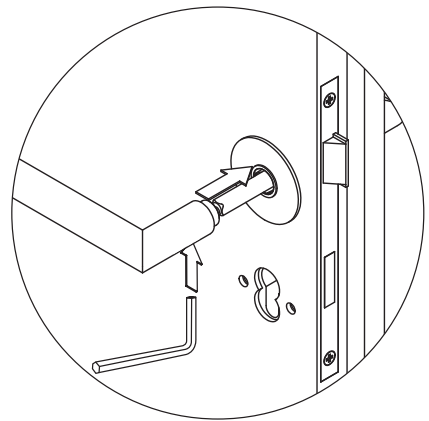

LUCIA PIATTA S QUATTRO | Edelstahl matt

auch verriegelbar erhältlich

smart2lock
by GRIFFWERK

LUCIA PIATTA S QUATTRO | Graphitschwarz

auch verriegelbar erhältlich

smart2lock
by GRIFFWERK

SMARTE BESCHLAGTECHNIK

SMARTE MONTAGE IN 3 SCHRITTEN

1 Montieren mit M4 Schrauben

2 Flachrosette mit SMART-KLIPP fixieren

3 Madenschraube anziehen

Weitere Produkt-
informationen auf
GRIFFWERK.DE

IME_2020_Platte S_790040093_07 | Die Produktabbildungen sind beispielhafte Abbildungen und können geringfügig in Form und Farbe von gelieferten Produkten abweichen. Technische Änderungen, Irrtümer, Druck- und Satzfehler vorbehalten.