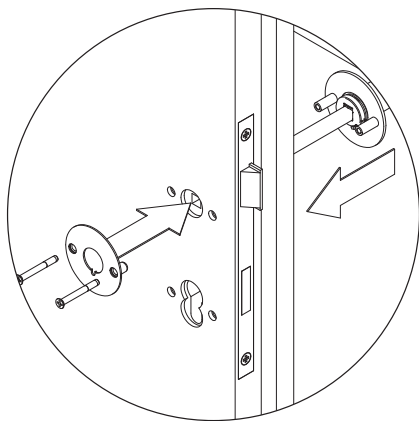

LUCIA PIATTA S QUATTRO | Edelstahl matt

auch verriegelbar erhältlich

smart2lock
by GRIFFWERK

LUCIA PIATTA S QUATTRO | Graphitschwarz

auch verriegelbar erhältlich

smart2lock
by GRIFFWERK

SMARTE BESCHLAGTECHNIK

SMARTE MONTAGE IN 3 SCHRITTEN

1 Montieren mit M4 Schrauben

2 Flachrosette mit SMART-KLIPP fixieren

3 Madenschraube anziehen

Weitere Produkt-
informationen auf
GRIFFWERK.DE

IME_2020_Platte S_790040093_07 | Die Produktabbildungen sind beispielhafte Abbildungen und können geringfügig in Form und Farbe von gelieferten Produkten abweichen. Technische Änderungen, Irrtümer, Druck- und Satzfehler vorbehalten.