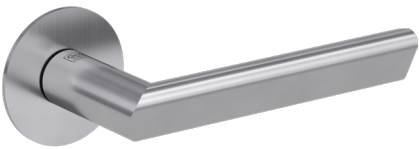

NEUE
TÜRGRIF
VARIANTEN

DAS PRINZIP DER FLÄCHE PIATTA S

FLACHROSETTEN IN FLÄCHENBÜNDIGER OPTIK

DAS PRINZIP DER FLÄCHE PIATTA S

Die deutliche Unterscheidung von Wänden, Zargen und Türen ist heute nicht mehr notwendig und gewünscht. Materialien und Optik werden einheitlicher. Das Bedürfnis nach Ordnung und visueller Reduktion verändert die Wohnkultur. Flächenbündige Optik bestimmt daher den Trend. Die PIATTA S beherrscht diese Gestaltungssprache. Die Rosette kann sich flach wie eine Scheibe dem Türblatt anschmiegen. Und dafür sind bei PIATTA S nicht einmal Sonderfräsungen notwendig.

AVUS PIATTA S | Kaschmirgrau

PERFEKT KOMBINIERT

- _ ultraflache Rosetten mit nur 2 mm Höhe
- _ mit Federunterstützung
- _ ins Türblatt integrierte Mechanik
- _ wartungs- und korrosionsfrei (ohne Magnete)
- _ schnell montiert mit SMART-KLIPP
- _ ohne Sonderbohrung
- _ passt ideal zu stumpf einschlagenden Türen

TRI 134 PIATTA S | Edelstahl matt

auch verriegelbar erhältlich

smart2lock
by GRIFFWERK

CRYSTAL PIATTA S | Edelstahl matt

auch verriegelbar erhältlich

smart2lock
by GRIFFWERK

LUCIA PIATTA S | Graphitschwarz

auch verriegelbar erhältlich

smart2lock
by GRIFFWERK

LORITA PIATTA S | Edelstahl matt

auch verriegelbar erhältlich

smart2lock
by GRIFFWERK

CUBICO PIATTA S QUATTRO | Edelstahl matt

LUCIA PIATTA S | Edelstahl matt

auch verriegelbar erhältlich