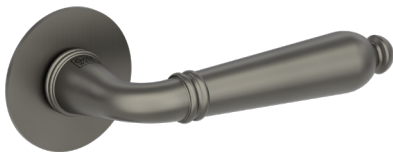

smart2lock
by GRIFFWERK

Integrierte Schließtechnik

- _ keine Schlüsselrosette
- _ komfortable 1-Hand-Bedienung
- _ einfache Notentriegelung
- _ keine verlorenen Schlüssel mehr
- _ kompatibel mit jedem Standard-Einsteckschloss

auch verriegelbar erhältlich

smart2lock
by GRIFFWERK

auch verriegelbar erhältlich

smart2lock
by GRIFFWERK

UNSERE
EMPFEHLUNG

- _ 2- und 3-teilige Bänder für Holz- und Stahlzargen
- _ farblich abgestimmt auf Kaschmirgrau und Graphitschwarz

Beide auch erhältlich in Graphitschwarz und Edelstahl matt.

auch verriegelbar erhältlich

smart2lock
by GRIFFWERK

auch verriegelbar erhältlich

smart2lock
by GRIFFWERK