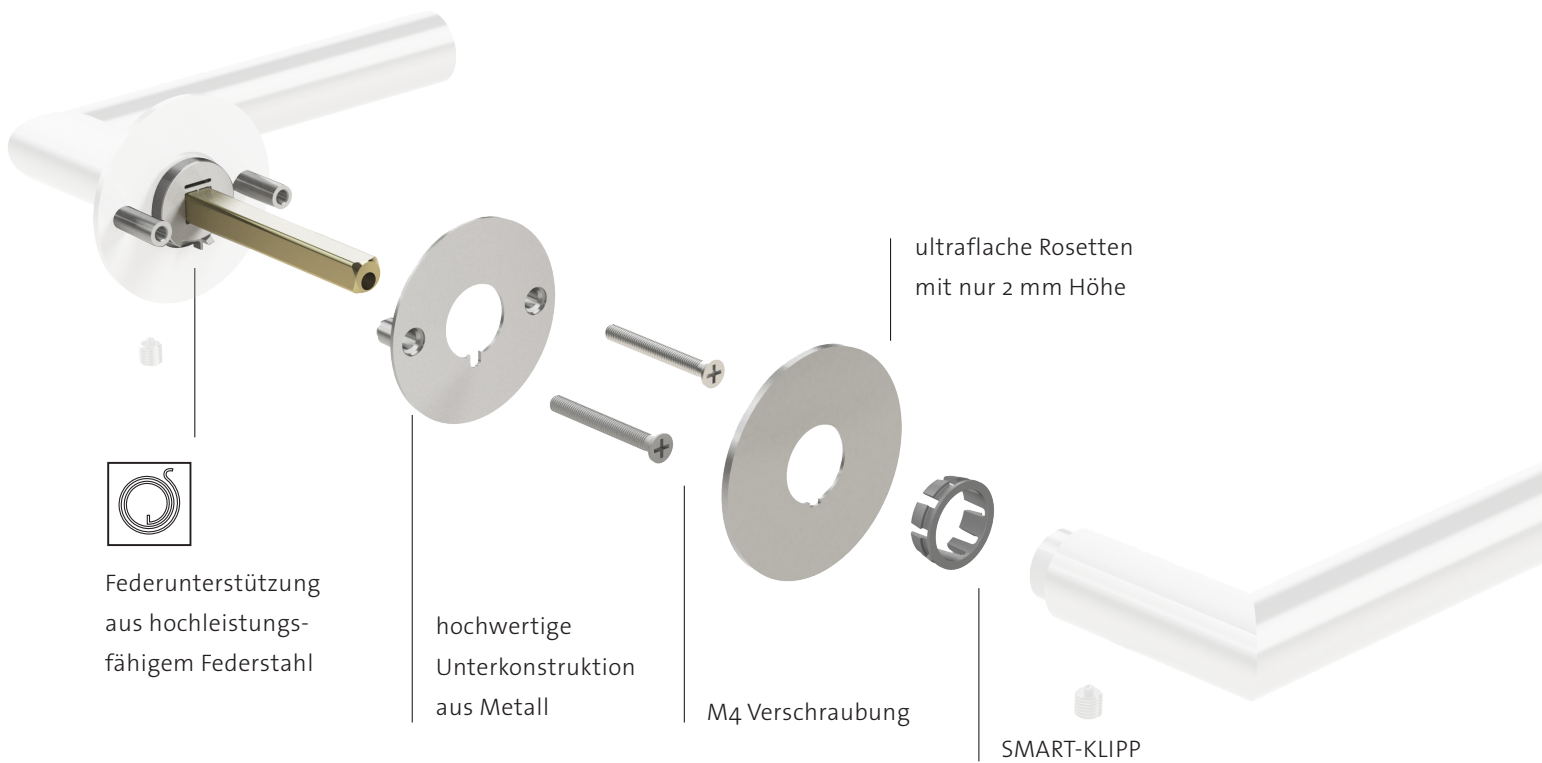

AVUS PIATTA S | Kaschmirgrau

PERFEKT KOMBINIERT

- _ ultraflache Rosetten mit nur 2 mm Höhe
- _ mit Federunterstützung
- _ ins Türblatt integrierte Mechanik
- _ wartungs- und korrosionsfrei (ohne Magnete)
- _ schnell montiert mit SMART-KLIPP
- _ ohne Sonderbohrung
- _ passt ideal zu stumpf einschlagenden Türen

UNSERE
EMPFEHLUNG

- _ 2- und 3-teilige Bänder für Holz- und Stahlzargen
- _ farblich abgestimmt auf Kaschmirgrau und Graphitschwarz

3-tlg. Band
Kaschmirgrau

2-tlg. Band
Kaschmirgrau

Beide auch erhältlich in Graphitschwarz und Edelstahl matt.

LUCIA PIATTA S QUATTRO | Edelstahl matt

auch verriegelbar erhältlich

smart2lock
by GRIFFWERK

LUCIA PIATTA S QUATTRO | Graphitschwarz

auch verriegelbar erhältlich

smart2lock
by GRIFFWERK

SMARTE BESCHLAGTECHNIK

SMARTE MONTAGE IN 3 SCHRITTEN

1 Montieren mit M4 Schrauben

2 Flachrosette mit SMART-KLIPP fixieren

3 Madenschraube anziehen

Weitere Produkt-
informationen auf
GRIFFWERK.DE

IME_2020_Platte S_790040093_07 | Die Produktabbildungen sind beispielhafte Abbildungen und können geringfügig in Form und Farbe von gelieferten Produkten abweichen. Technische Änderungen, Irrtümer, Druck- und Satzfehler vorbehalten.