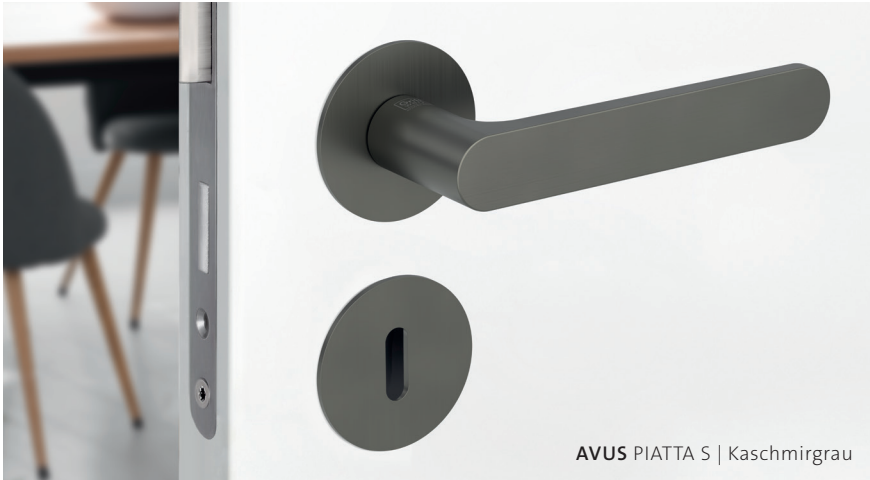

NEUE
TÜRGRIF
VARIANTEN

DAS PRINZIP DER FLÄCHE PIATTA S

FLACHROSETTEN IN FLÄCHENBÜNDIGER OPTIK

DAS PRINZIP DER FLÄCHE PIATTA S

Die deutliche Unterscheidung von Wänden, Zargen und Türen ist heute nicht mehr notwendig und gewünscht. Materialien und Optik werden einheitlicher. Das Bedürfnis nach Ordnung und visueller Reduktion verändert die Wohnkultur. Flächenbündige Optik bestimmt daher den Trend. Die PIATTA S beherrscht diese Gestaltungssprache. Die Rosette kann sich flach wie eine Scheibe dem Türblatt anschmiegen. Und dafür sind bei PIATTA S nicht einmal Sonderfräsungen notwendig.

AVUS PIATTA S | Kaschmirgrau

PERFEKT KOMBINIERT

- _ ultraflache Rosetten mit nur 2 mm Höhe
- _ mit Federunterstützung
- _ ins Türblatt integrierte Mechanik
- _ wartungs- und korrosionsfrei (ohne Magnete)
- _ schnell montiert mit SMART-KLIPP
- _ ohne Sonderbohrung
- _ passt ideal zu stumpf einschlagenden Türen

TRI 134 PIATTA S | Edelstahl matt

auch verriegelbar erhältlich

smart2lock
by GRIFFWERK

CRYSTAL PIATTA S | Edelstahl matt

auch verriegelbar erhältlich

smart2lock
by GRIFFWERK

LUCIA PIATTA S | Graphitschwarz

auch verriegelbar erhältlich

smart2lock
by GRIFFWERK

LORITA PIATTA S | Edelstahl matt

auch verriegelbar erhältlich

smart2lock
by GRIFFWERK

CUBICO PIATTA S QUATTRO | Edelstahl matt

LUCIA PIATTA S | Edelstahl matt

auch verriegelbar erhältlich