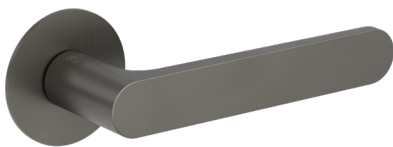

NEUE
TÜRGRIF
VARIANTEN

DAS PRINZIP DER FLÄCHE PIATTA S

FLACHROSETTEN IN FLÄCHENBÜNDIGER OPTIK

DAS PRINZIP DER FLÄCHE PIATTA S

Die deutliche Unterscheidung von Wänden, Zargen und Türen ist heute nicht mehr notwendig und gewünscht. Materialien und Optik werden einheitlicher. Das Bedürfnis nach Ordnung und visueller Reduktion verändert die Wohnkultur. Flächenbündige Optik bestimmt daher den Trend. Die PIATTA S beherrscht diese Gestaltungssprache. Die Rosette kann sich flach wie eine Scheibe dem Türblatt anschmiegen. Und dafür sind bei PIATTA S nicht einmal Sonderfräsungen notwendig.

AVUS PIATTA S | Kaschmirgrau

PERFEKT KOMBINIERT

- _ ultraflache Rosetten mit nur 2 mm Höhe
- _ mit Federunterstützung
- _ ins Türblatt integrierte Mechanik
- _ wartungs- und korrosionsfrei (ohne Magnete)
- _ schnell montiert mit SMART-KLIPP
- _ ohne Sonderbohrung
- _ passt ideal zu stumpf einschlagenden Türen

smart2lock
by GRIFFWERK

LORITA PIATTA S | Edelstahl matt

auch verriegelbar erhältlich

smart2lock
by GRIFFWERK

CUBICO PIATTA S QUATTRO | Edelstahl matt

LUCIA PIATTA S | Edelstahl matt

auch verriegelbar erhältlich

CAROLA PIATTA S | Kaschmirgrau

CAROLA PIATTA S | Graphitschwarz

AVUS PIATTA S | Kaschmirgrau

auch verriegelbar erhältlich

smart2lock
by GRIFFWERK

AVUS PIATTA S | Graphitschwarz

auch verriegelbar erhältlich

smart2lock
by GRIFFWERK