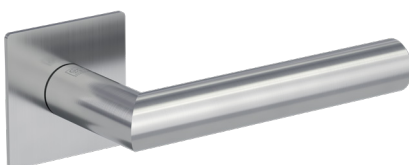

NEUE
TÜRGRIF
VARIANTEN

DAS PRINZIP DER FLÄCHE PIATTA S

FLACHROSETTEN IN FLÄCHENBÜNDIGER OPTIK

DAS PRINZIP DER FLÄCHE PIATTA S

Die deutliche Unterscheidung von Wänden, Zargen und Türen ist heute nicht mehr notwendig und gewünscht. Materialien und Optik werden einheitlicher. Das Bedürfnis nach Ordnung und visueller Reduktion verändert die Wohnkultur. Flächenbündige Optik bestimmt daher den Trend. Die PIATTA S beherrscht diese Gestaltungssprache. Die Rosette kann sich flach wie eine Scheibe dem Türblatt anschmiegen. Und dafür sind bei PIATTA S nicht einmal Sonderfräsungen notwendig.

AVUS PIATTA S | Kaschmirgrau

PERFEKT KOMBINIERT

- _ ultraflache Rosetten mit nur 2 mm Höhe
- _ mit Federunterstützung
- _ ins Türblatt integrierte Mechanik
- _ wartungs- und korrosionsfrei (ohne Magnete)
- _ schnell montiert mit SMART-KLIPP
- _ ohne Sonderbohrung
- _ passt ideal zu stumpf einschlagenden Türen

UNSERE
EMPFEHLUNG

- _ 2- und 3-teilige Bänder für Holz- und Stahlzargen
- _ farblich abgestimmt auf Kaschmirgrau und Graphitschwarz

3-tlg. Band
Kaschmirgrau

2-tlg. Band
Kaschmirgrau

Beide auch erhältlich in Graphitschwarz und Edelstahl matt.

LUCIA PIATTA S QUATTRO | Edelstahl matt

auch verriegelbar erhältlich

smart2lock
by GRIFFWERK

LUCIA PIATTA S QUATTRO | Graphitschwarz

auch verriegelbar erhältlich

smart2lock
by GRIFFWERK

SMARTE BESCHLAGTECHNIK