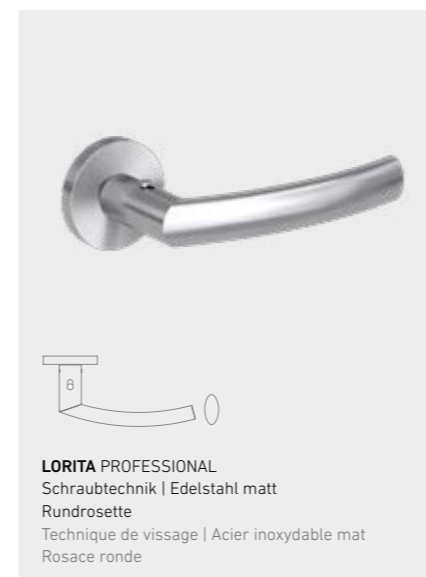

TRI 134
Schraubtechnik | Graphitschwarz und Edelstahl matt
Rund- oder Quadratrosette
Technique de vissage | Noir graphite et acier inoxydable mat, Rosace ronde ou carrée

LORITA PIATTA S
Flachrossette | Edelstahl matt
Rundrosette
Rosace plate | Acier inoxydable mat
Rosace ronde

LORITA PROFESSIONAL
Schraubtechnik | Edelstahl matt
Rundrosette
Technique de vissage | Acier inoxydable mat
Rosace ronde