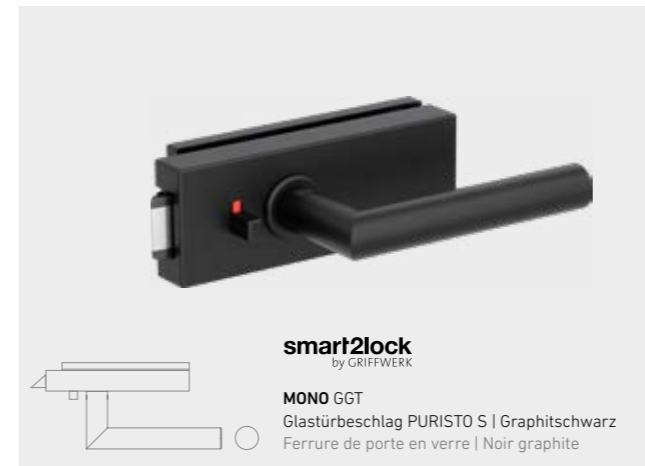

PRÜM

Griff
werk

TOP

MONO