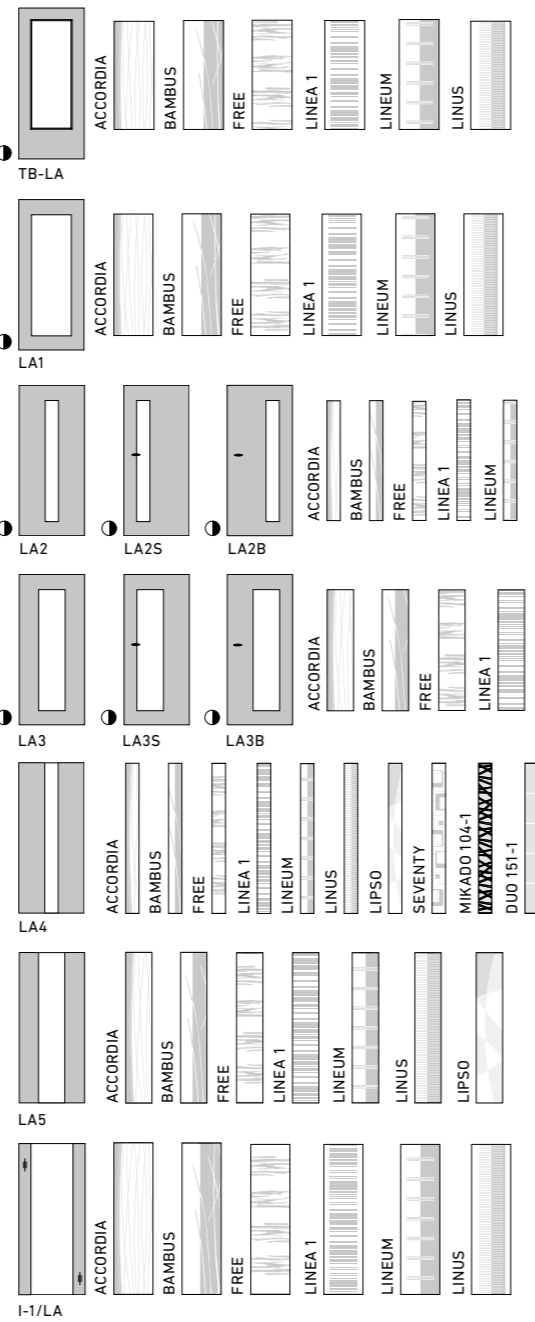

LICHTAUSCHNITTGLÄSER
OCULUS AVEC VERRES