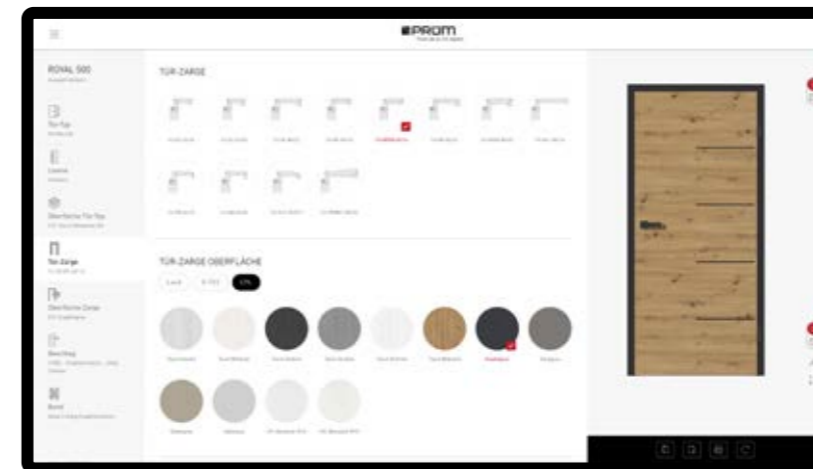

PRÜM
Türen die zu mir passen

DIETÜR – DIGITALES TÜRENTOOL

Über 1 Millionen Kombinationen für Ihre Wunschtür

BEQUEM DIE WUNSCHTÜR KONFIGURIEREN

In einer Türenaustellung ist nur für eine bestimmte Anzahl an Modellen Platz. Nicht alle Varianten einer Tür können gezeigt werden. Um diese Lücke zu schließen, haben wir den Türen-Konfigurator „DIETÜR“ entwickelt. Hierüber haben Sie Zugriff auf über 1 Millionen Kombinationen einer Tür – und mit jedem Update werden es mehr. Ein Highlight bietet die Funktion „Tür im Raum darstellen“. So können Sie sich ihre Wunschtür besser in Ihrem Haus vorstellen.

Drucken Sie Ihre Wunschliste samt QR-Code aus und gehen Sie damit in den Fachhandel. Vor Ort wird der QR-Code gescannt und Ihr Fachhändler Weiss sofort, was Sie möchten.

QR-Code auf den Broschürenseiten scannen und selbst kombinieren

FREI KONFIGURIERBARE BESCHLÄGE, BÄNDER UND LISENEN

Sie haben alle Freiheiten, die Wirkung der verschiedenen Farben und Ausführungen zu testen. Wählen Sie ihren GRIFFWERK-Beschlag aus den Serien Top, Style und Premium. Ergänzen Sie die Wahl mit farblich abgestimmten Bändern und Lisenen.

EINE RIESIGE AUSWAHL AN OBERFLÄCHEN

Im Konfigurator können Sie auf das komplette Oberflächensortiment zurückgreifen, sowie auf die Oberflächen im Bereich CPL und G-TEC®. Testen Sie auch hier spannende Kombinationen aus unterschiedlichen Türoberflächen und Zargenoberflächen, einschließlich farblich passender Lisenen.