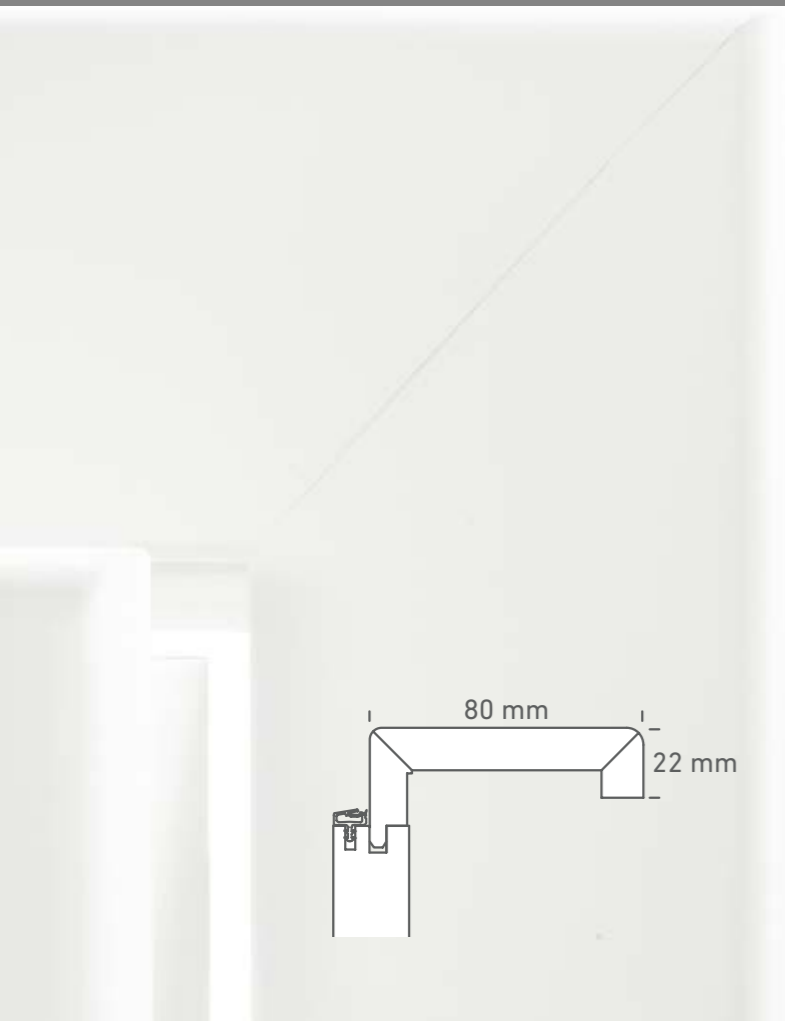

80 mm Bekleidungsbreite – 22 mm Bekleidungsstärke
Die perfekte Renovierungszarge!
Ideal für ungenaue Maueröffnungen sowie passgenaue Fußleistenanschlüsse. Und auch optisch ein echtes Highlight!

Largeur du chambranle 80 mm, épaisseur du chambranle 22 mm
Le châssis parfait pour les travaux de rénovation!
Idéal pour les ouvertures murales inégales et les raccords de plinthes ajustés. Un véritable atout sur le plan esthétique!