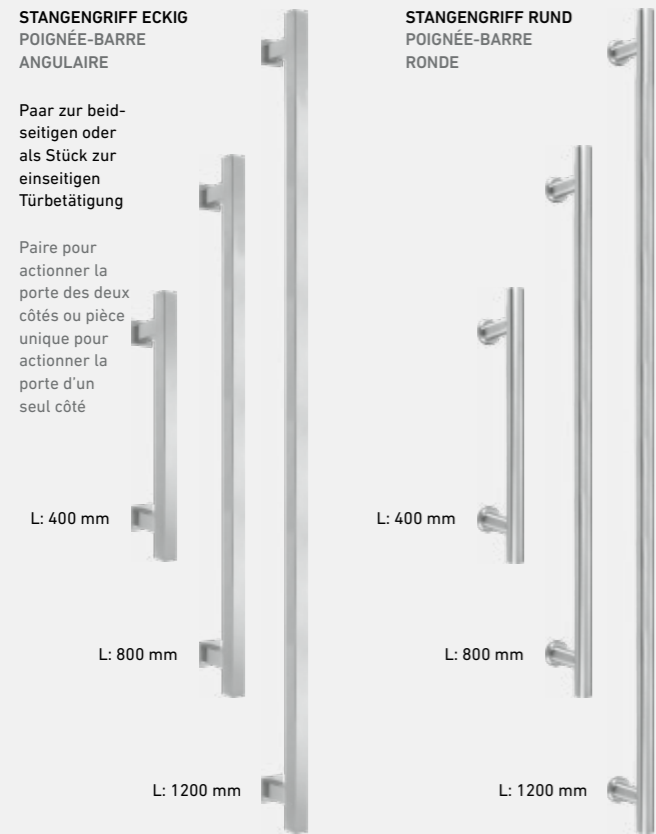

*ähnlich RAL9005 *similaire à RAL9005