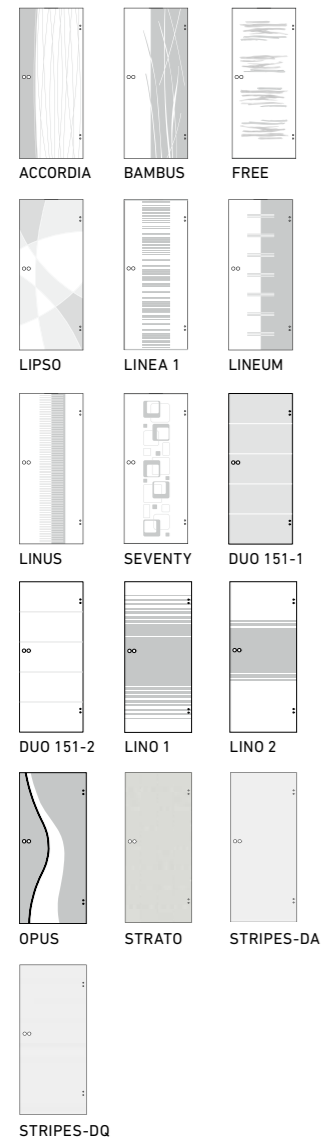

GANZGLASTÜREN DESIGN
PORT TOUT VEREE DESIGN