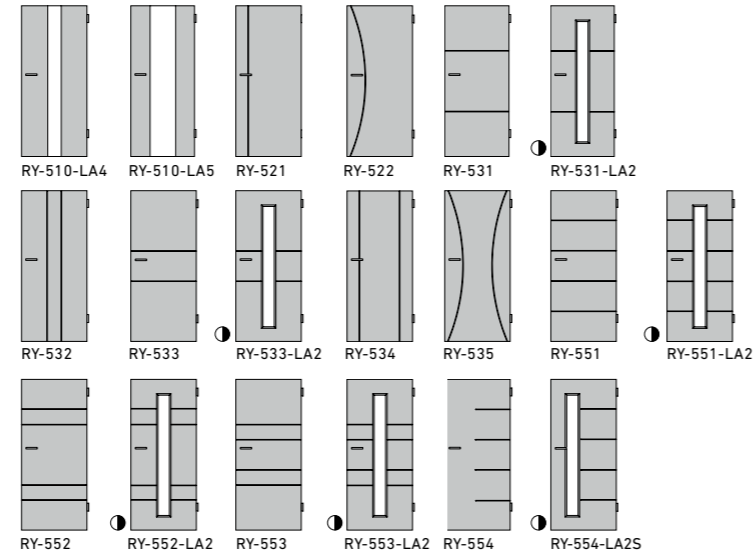

STANDARD
STANDARD

ROYAL 500
ROYAL 500