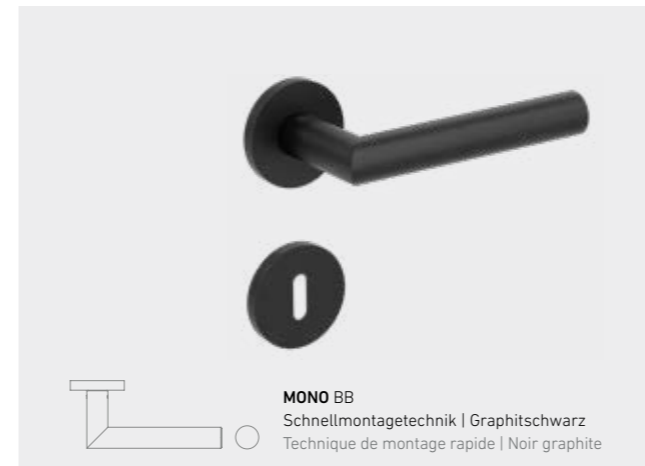

PRÜM

Griff
werk

TOP

MONO