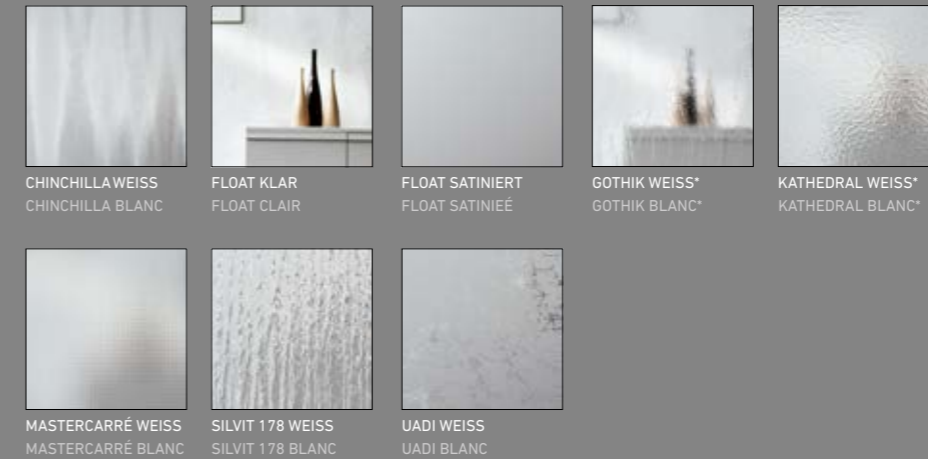

CPL BUCHE PUR, CPL EICHE, CPL ESCHWEISS, CPL WEISSLACK 9010
CPL HÊTRE PUR, CPL CHÊNE, CPL FRÊNE BLANC, CPL L. BLANCHE 9010

TÜRKANTEN*
CHANTS*

MODERNE ORNAMENTGLÄSER | VERRES AVEC ORNEMENT MODERNE

KLASSISCHE ORNAMENTGLÄSER | VERRES AVEC ORNEMENT CLASSIC