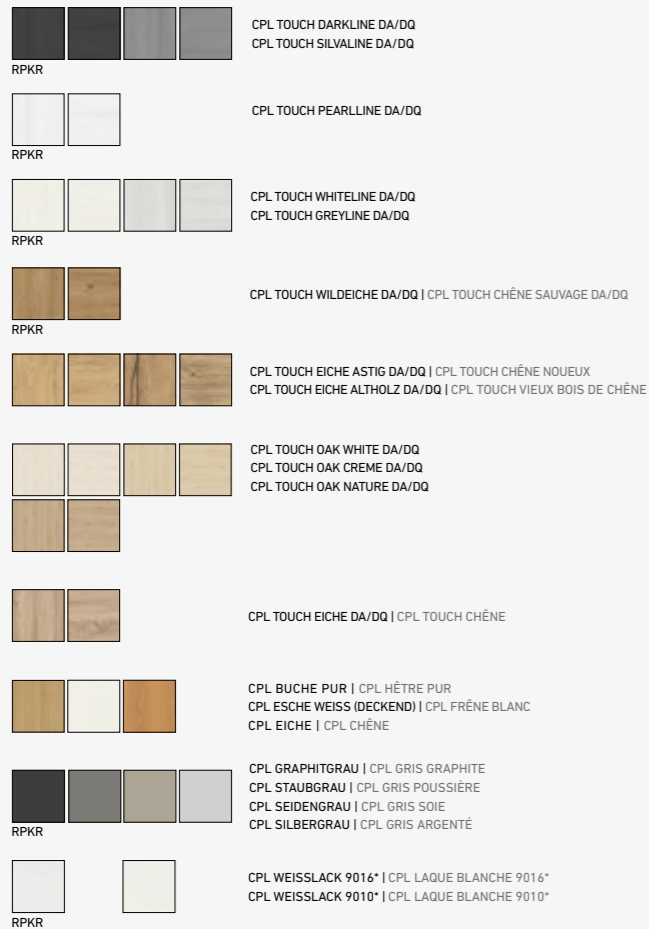

OBERFLÄCHEN | SURFACES