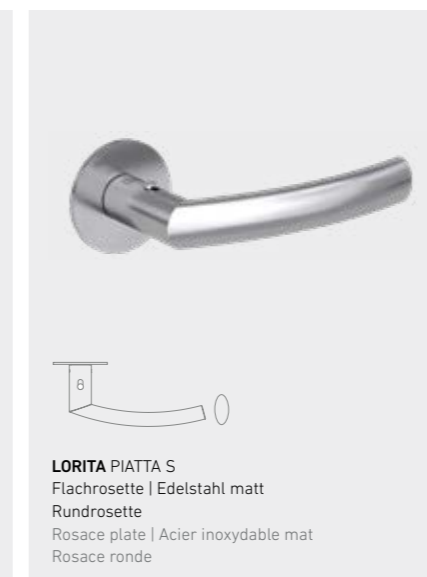

TRI 134
Schraubtechnik | Graphitschwarz und Edelstahl matt
Rund- oder Quadratrosette
Technique de vissage | Noir graphite et acier inoxydable mat, Rosace ronde ou carrée

LORITA PROFESSIONAL
Schraubtechnik | Edelstahl matt
Rundrosette
Technique de vissage | Acier inoxydable mat
Rosace ronde

AVUS PIATTA S
Flachrossette | Graphitschwarz und Kaschmirgrau
Rundrosette
Rosace plate | Noir graphite et gris cachemire
Rosace ronde

LORITA PIATTA S
Flachrossette | Edelstahl matt
Rundrosette
Rosace plate | Acier inoxydable mat
Rosace ronde