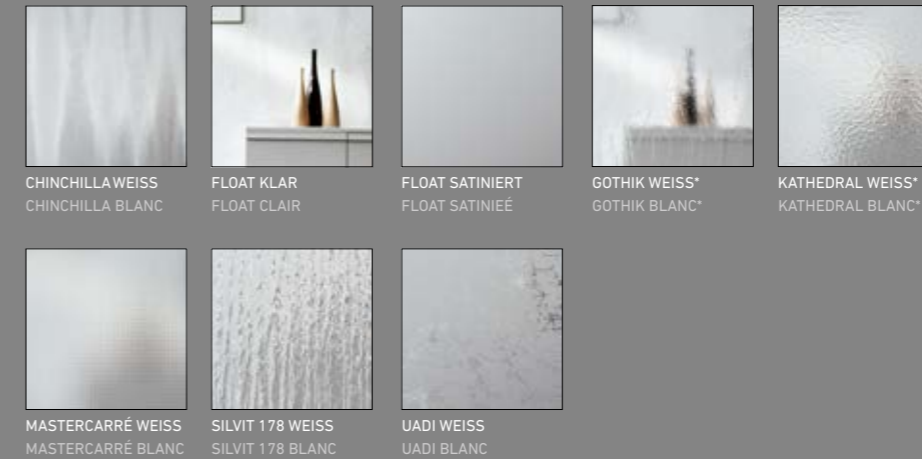

CPL BÜCHE PUR, CPL EICHE, CPL ESCHE WEISS, CPL WEISSLACK 9010
 CPL HÊTRE PUR, CPL CHÊNE, CPL FRÊNE BLANC, CPL L. BLANCHE 9010

TÜRKANTEN*
CHANTS*

MODERNE ORNAMENTGLÄSER | VERRES AVEC ORNEMENT MODERNE

KLASSISCHE ORNAMENTGLÄSER | VERRES AVEC ORNEMENT CLASSIC