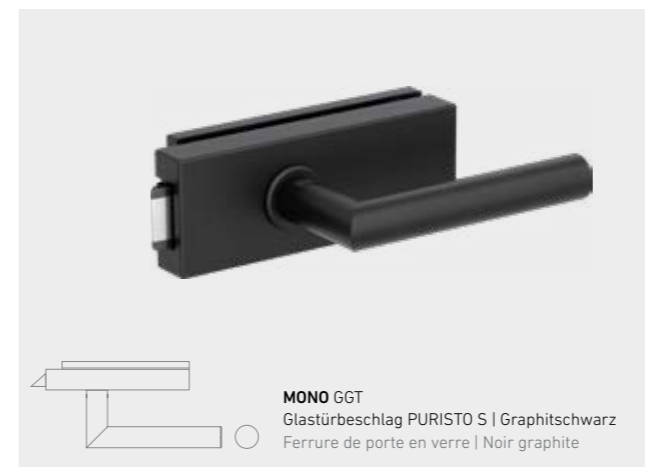

PRÜM

Griff
werk

TOP

MONO