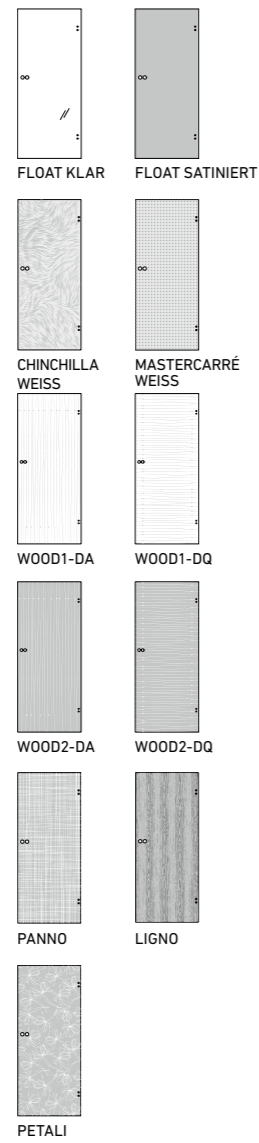

GANZGLASTÜREN ORNAMENT
PORT TOUT VEREE DÉCORÉ