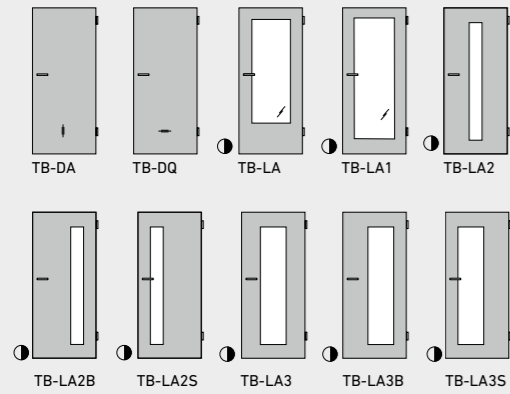

Gesamtübersicht STANDARD-Programm

Vue d'ensemble programme STANDARD

● Glaseisten in Edelstahl-Optik als Zusatzleistung erhältlich
Baguettes de verre d'aspect acier inoxydable disponibles comme prestation supplémentaire

*LEGENDE S. 137 | *LÉGENDE S. 137

STANDARD | STANDARD

OBERFLÄCHEN
SURFACES

CPL TOUCH DARKLINE DA/DQ, CPL TOUCH SILVILINE DA/DQ,
CPL TOUCH PEARLLINE DA/DQ

CPL TOUCH WHITELINE DA/DQ, CPL TOUCH GREYLINE DA/DQ,
CPL TOUCH WILDEICHE DA/DQ | CPL TOUCH CHÊNE SAUVAGE DA/DQ

CPL WEISSLACK 9016, CPL SILBERGRAU, CPL SEIDENGRAU,
CPL STAUBGRAU, CPL GRAPHITGRAU
CPL LAQUE BLANCHE 9016, CPL GRIS ARGENTÉ, CPL GRIS SOIE,
CPL GRIS POUSSIÈRE, CPL GRIS GRAPHITE

TÜRKANTEN*
CHANTS*

OBERFLÄCHEN
SURFACES

CPL TOUCH EICHE DA/DQ, CPL TOUCH EICHE ASTIG DA/DQ, CPL TOUCH EICHE ALTHOLZ DA/DQ
CPL T. CHÊNE DA/DQ, CPL T. CHÊNE NOUVEUX BOIS DA/DQ, CPL T. CHÊNE VIEUX BOIS DA/DQ

CPL TOUCH OAK WHITE DA/DQ, CPL TOUCH OAK CREME DA/DQ,
CPL TOUCH OAK NATURE DA/DQ,

CPL BÜCHE PUR, CPL EICHE, CPL ESCHE WEISS, CPL WEISSLACK 9010
CPL HÊTRE PUR, CPL CHÊNE, CPL FRÊNE BLANC, CPL L. BLANCHE 9010

TÜRKANTEN*
CHANTS*