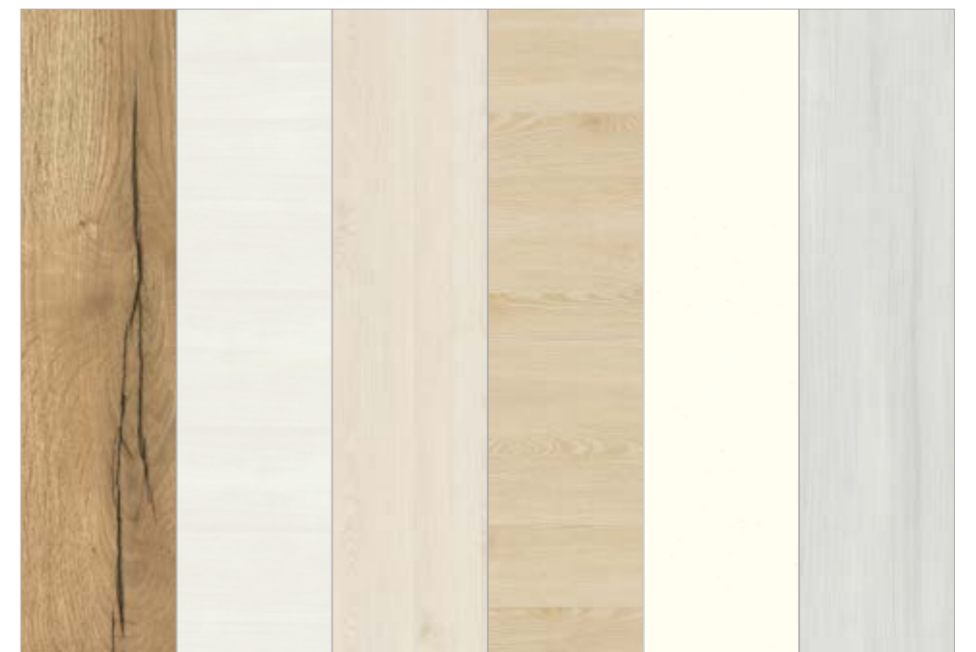

Technische Details

Détails techniques

ENTDECKEN SIE UNSERE TÜRENDETAILS AUF EINEN BLICK

Eine Übersicht über Glasprogramm, Beschläge, Zargen und spezielle Funktionen.

DECOUVREZ D'UN COUP D'EIL L'OFFRE DE NOS PORTES

un aperçu des revêtements, programme des verres, ferrures, huisseries et fonctions spéciales.