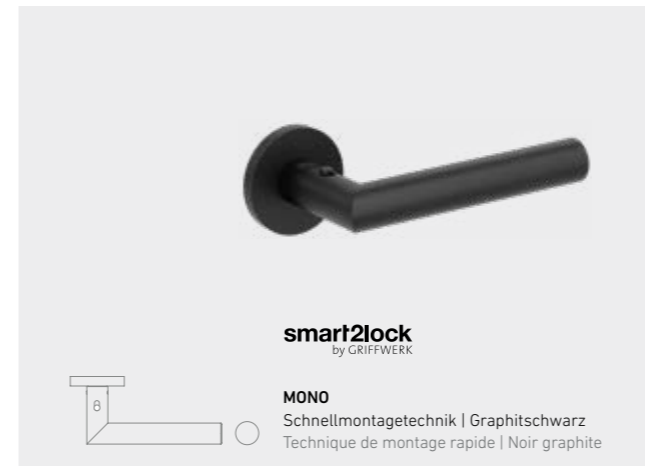

PRÜM

Griff
werk

TOP

MONO