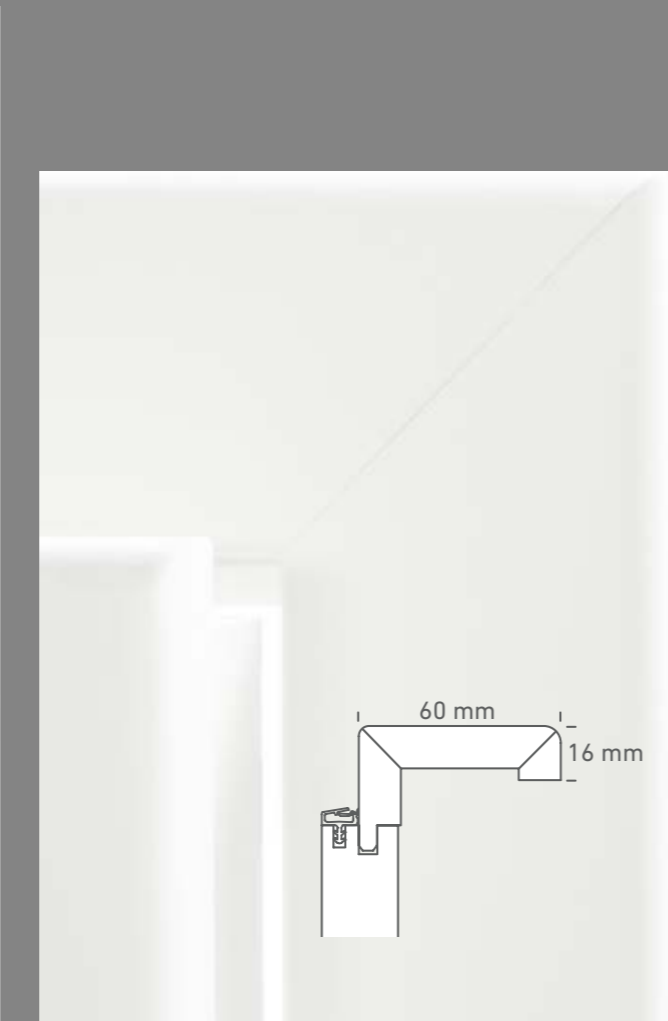

Breite Zargenbekleidungen machen den Unterschied Les chambranles larges font la différence

Verbessern auch Sie die Optik Ihrer Türen durch breitere Zargenbekleidungen!
Améliorer également l'optique de vos portes grâce à des chambranles plus larges!

80 mm Bekleidungsbreite – 22 mm Bekleidungsstärke
Die perfekte Renovierungszarge!
Ideal für ungenaue Maueröffnungen sowie passgenaue Fußleistenanschlüsse. Und auch optisch ein echtes Highlight!

Largeur du chambranle 80 mm, épaisseur du chambranle 22 mm
Le châssis parfait pour les travaux de rénovation!
Idéal pour les ouvertures murales inégales et les raccords de plinthes ajustés. Un véritable atout sur le plan esthétique!

MÖGLICHE AUSFÜHRUNGEN

- Ausführung STUMPF und GEFÄLZT möglich
- Runde Kantenform bei CPL (auch EC 80/22 mm)
- Ab Wandstärke 80 mm lieferbar (stumpf ab 100 mm)
- Verstärkt durch doppelte Eckverbinder
- Größere Umkantung für bessere Mauerstärkentoleranz
- Kombinierbar mit Schiebetürbeschlag KLASSIK und SLIM
- FEUERSCHUTZ objektbezogen ab 20 Elementen

FINITIONS POSSIBLES

- Finitions À CHANT DROIT et À RECOUVREMENT possibles
- Chants arrondiss sur stratifié CPL (plus EC 80/22 mm)
- Disponible à partir d'une épaisseur de mur de 80 mm (chant droit >100 mm)
- Renforcé par des doubles raccords d'angles
- Ressort plus long pour une meilleure tolérance d'épaisseur de mur
- Combinable avec ferrure de porte coulissante KLASSIK et SLIM
- PROTECTION ANTI-INCENDIE selon l'objet à partir de 20 éléments

ZARGE: 80 MM BEKLEIDUNG CHÂSSIS: CHAMBRANLE DE 80 MM

CPL Touch Eiche
Altholz,
CPL Touch
Wildeiche
CPL Touch vieux
bois de chêne,
CPL Touch chêne
sauvage

CPL Touch Oak White,
CPL Touch Oak Creme,
CPL Touch Oak Nature
CPL Touch Oak white,
CPL Touch Oak creme,
CPL Touch Oak Nature

CPL Touch Greyline,
CPL Touch Whiteline,
CPL Weisslack 9010
CPL Weisslack 9016
CPL Touch Greyline,
CPL Touch Whiteline,
CPL Blanc laqué 9010
CPL Blanc laqué 9016

Weißlack 9016*
Weißlack 9010*
Blanc laqué 9016*
Blanc laqué 9010*

ZARGE: 60 MM BEKLEIDUNG CHÂSSIS: CHAMBRANLE DE 60 MM

Komplettes CPL-Sortiment
Assortiment CPL complet

Komplettes Schichtstoff-Sortiment
Assortiment HPL complet

Weißlack 9016*
Weißlack 9010*
Blanc laqué 9016*
Blanc laqué 9010*

*ähnlich 9010/9016
*semblable 9010/9016