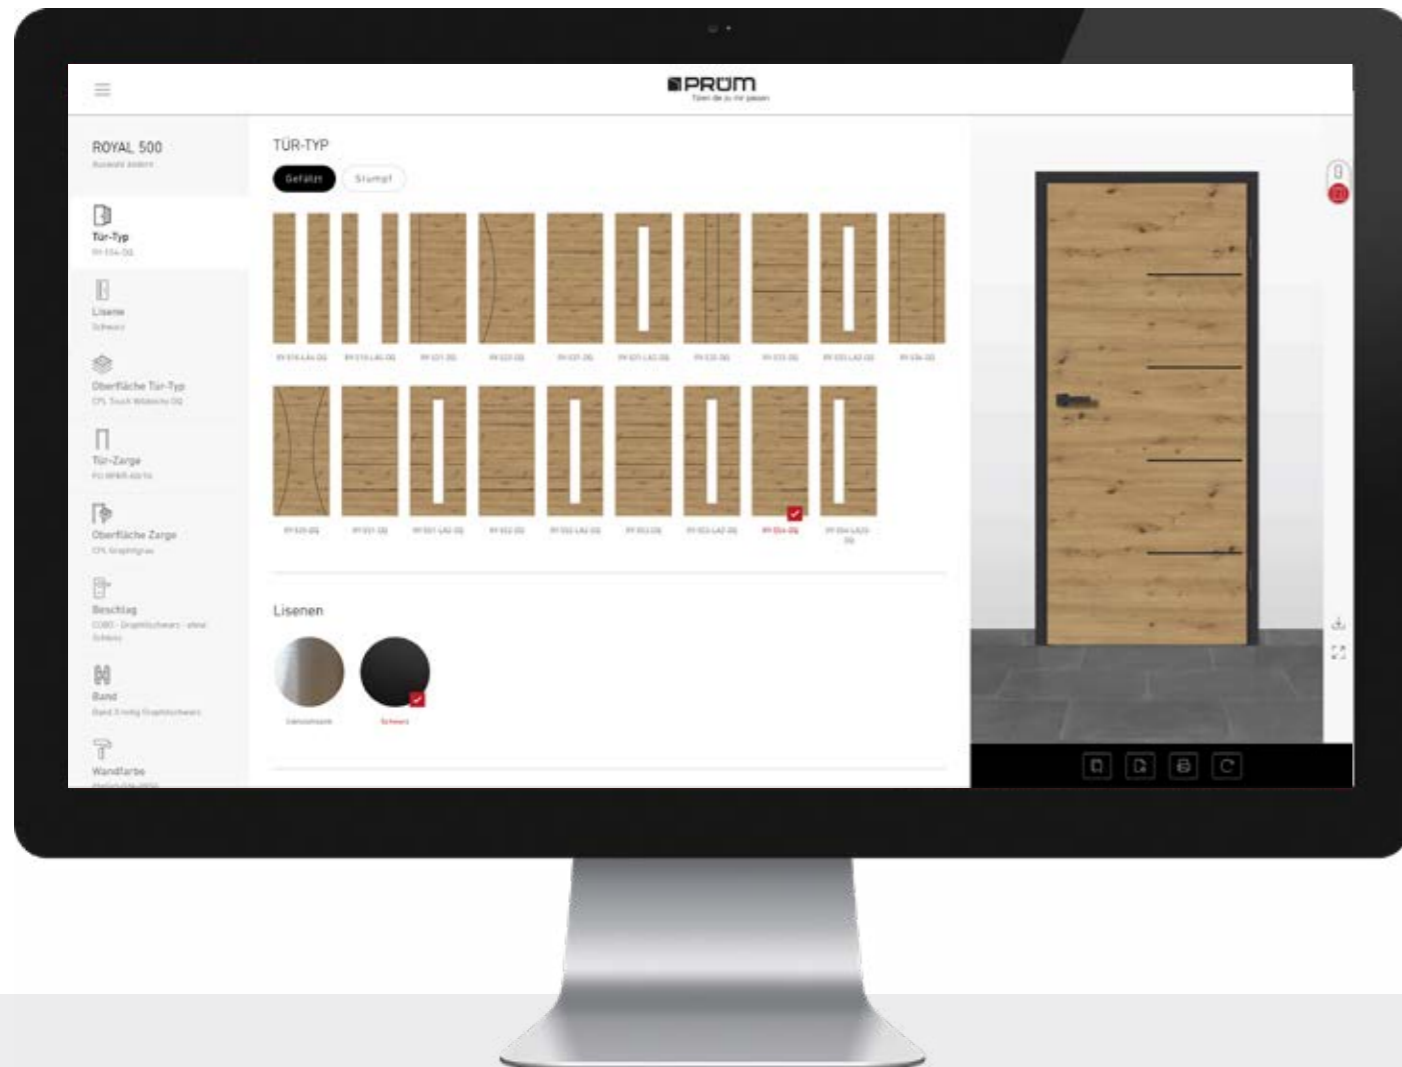

PRÜM
Türen die zu mir passen

DIETÜR – DIGITALES TÜRENTOOL

Über 1 Millionen Kombinationen für Ihre Wunschtür

BEQUEM DIE WUNSCHTÜR KONFIGURIEREN

In einer Türenaustellung ist nur für eine bestimmte Anzahl an Modellen Platz. Nicht alle Varianten einer Tür können gezeigt werden. Um diese Lücke zu schließen, haben wir den Türen-Konfigurator „DIETÜR“ entwickelt. Hierüber haben Sie Zugriff auf über 1 Millionen Kombinationen einer Tür – und mit jedem Update werden es mehr. Ein Highlight bietet die Funktion „Tür im Raum darstellen“. So können Sie sich ihre Wunschtür besser in Ihrem Haus vorstellen.

Drucken Sie Ihre Wunschliste samt QR-Code aus und gehen Sie damit in den Fachhandel. Vor Ort wird der QR-Code gescannt und Ihr Fachhändler Weiss sofort, was Sie möchten.

QR-Code auf den Broschürenseiten scannen und selbst kombinieren

FREI KONFIGURIERBARE BESCHLÄGE, BÄNDER UND LISENEN

Sie haben alle Freiheiten, die Wirkung der verschiedenen Farben und Ausführungen zu testen. Wählen Sie ihren GRIFFWERK-Beschlag aus den Serien Top, Style und Premium. Ergänzen Sie die Wahl mit farblich abgestimmten Bändern und Lisenen.