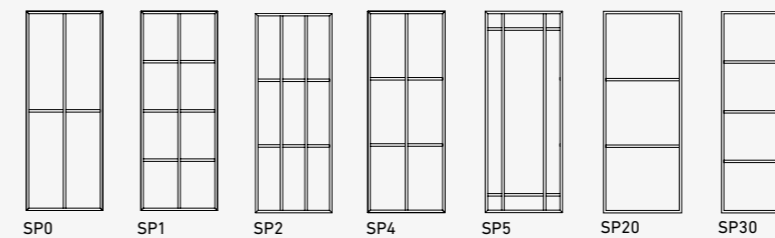

SPROSSENRAHMEN
CADRE EN PETITS BOIS