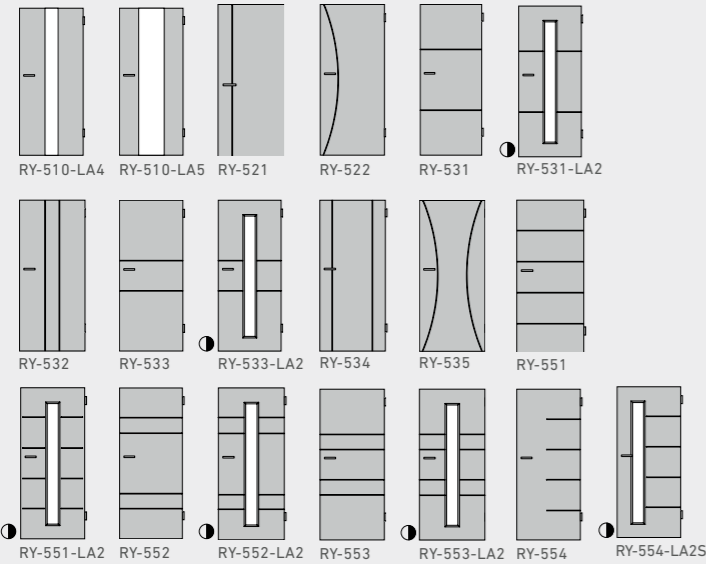

Gesamtübersicht ROYAL-Programm

Vue d'ensemble programme ROYAL

○ nicht Lieferbar in CPL Karo-Oberflächen
nicht Lieferbar in CPL Karo-Oberflächen

● Glasteilen in Edelstahl-Optik
als Zusatzleistung erhältlich
Baguettes de verre d'aspect acier inoxydable
disponibles comme prestation supplémentaire

*LEGENDE S. 137 | *LÉGENDE S. 137

ROYAL 500 | ROYAL 500

OBERFLÄCHEN
SURFACES

CPL TOUCH DARKLINE DA/DQ, CPL TOUCH SILVALINE DA/DQ,
CPL TOUCH PEARLLINE DA/DQ

CPL TOUCH WHITELINE DA/DQ, CPL TOUCH GREYLINE DA/DQ,
CPL TOUCH WILDEICHE DA/DQ | CPL TOUCH CHÊNE SAUVAGE DA/DQ

CPL WEISSLACK 9016, CPL SILBERGRAU, CPL SEIDENGRAU,
CPL STAUBGRAU, CPL GRAPHITGRAU
CPL LAQUE BLANCHE 9016, CPL GRIS ARGENTÉ, CPL GRIS SOIE,
CPL GRIS POUSSIÈRE, CPL GRIS GRAPHITE

TÜRKANTEN*
CHANTS*

OBERFLÄCHEN
SURFACES

CPL TOUCH EICHE DA/DQ, CPL TOUCH EICHE ASTIG DA/DQ, CPL TOUCH EICHE ALTHOLZ DA/DQ,
CPL T. CHÊNE DA/DQ, CPL T. CHÊNE NOUVEUX BOIS DA/DQ, CPL T. CHÊNE VIEUX BOIS DA/DQ

CPL TOUCH OAK WHITE DA/DQ, CPL TOUCH OAK CREME DA/DQ,
CPL TOUCH OAK NATURE DA/DQ,

CPL BUCHE PUR, CPL EICHE, CPL ESCHWEISS, CPL WEISSLACK 9010
CPL HÊTRE PUR, CPL CHÊNE, CPL FRÊNE BLANC, CPL L. BLANCHE 9010

TÜRKANTEN*
CHANTS*