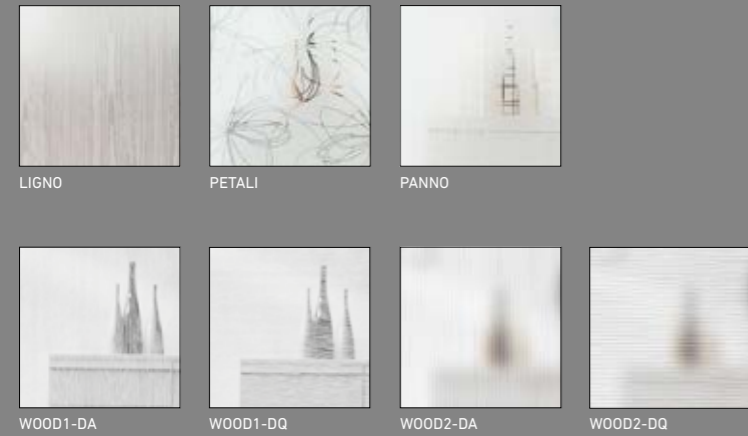

MODERNE ORNAMENTGLÄSER | VERRES AVEC ORNEMENT MODERNE