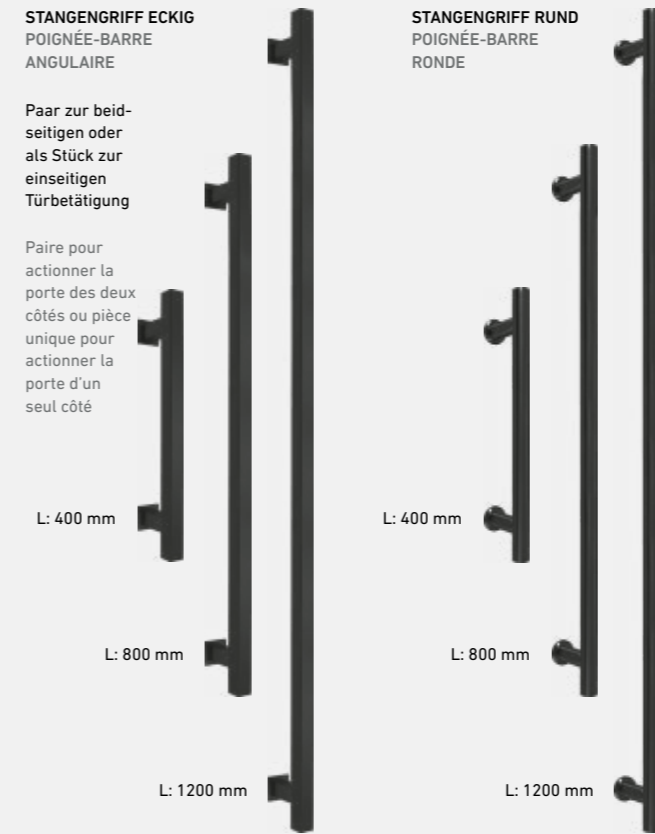

*ähnlich RAL9005 *similaire à RAL9005